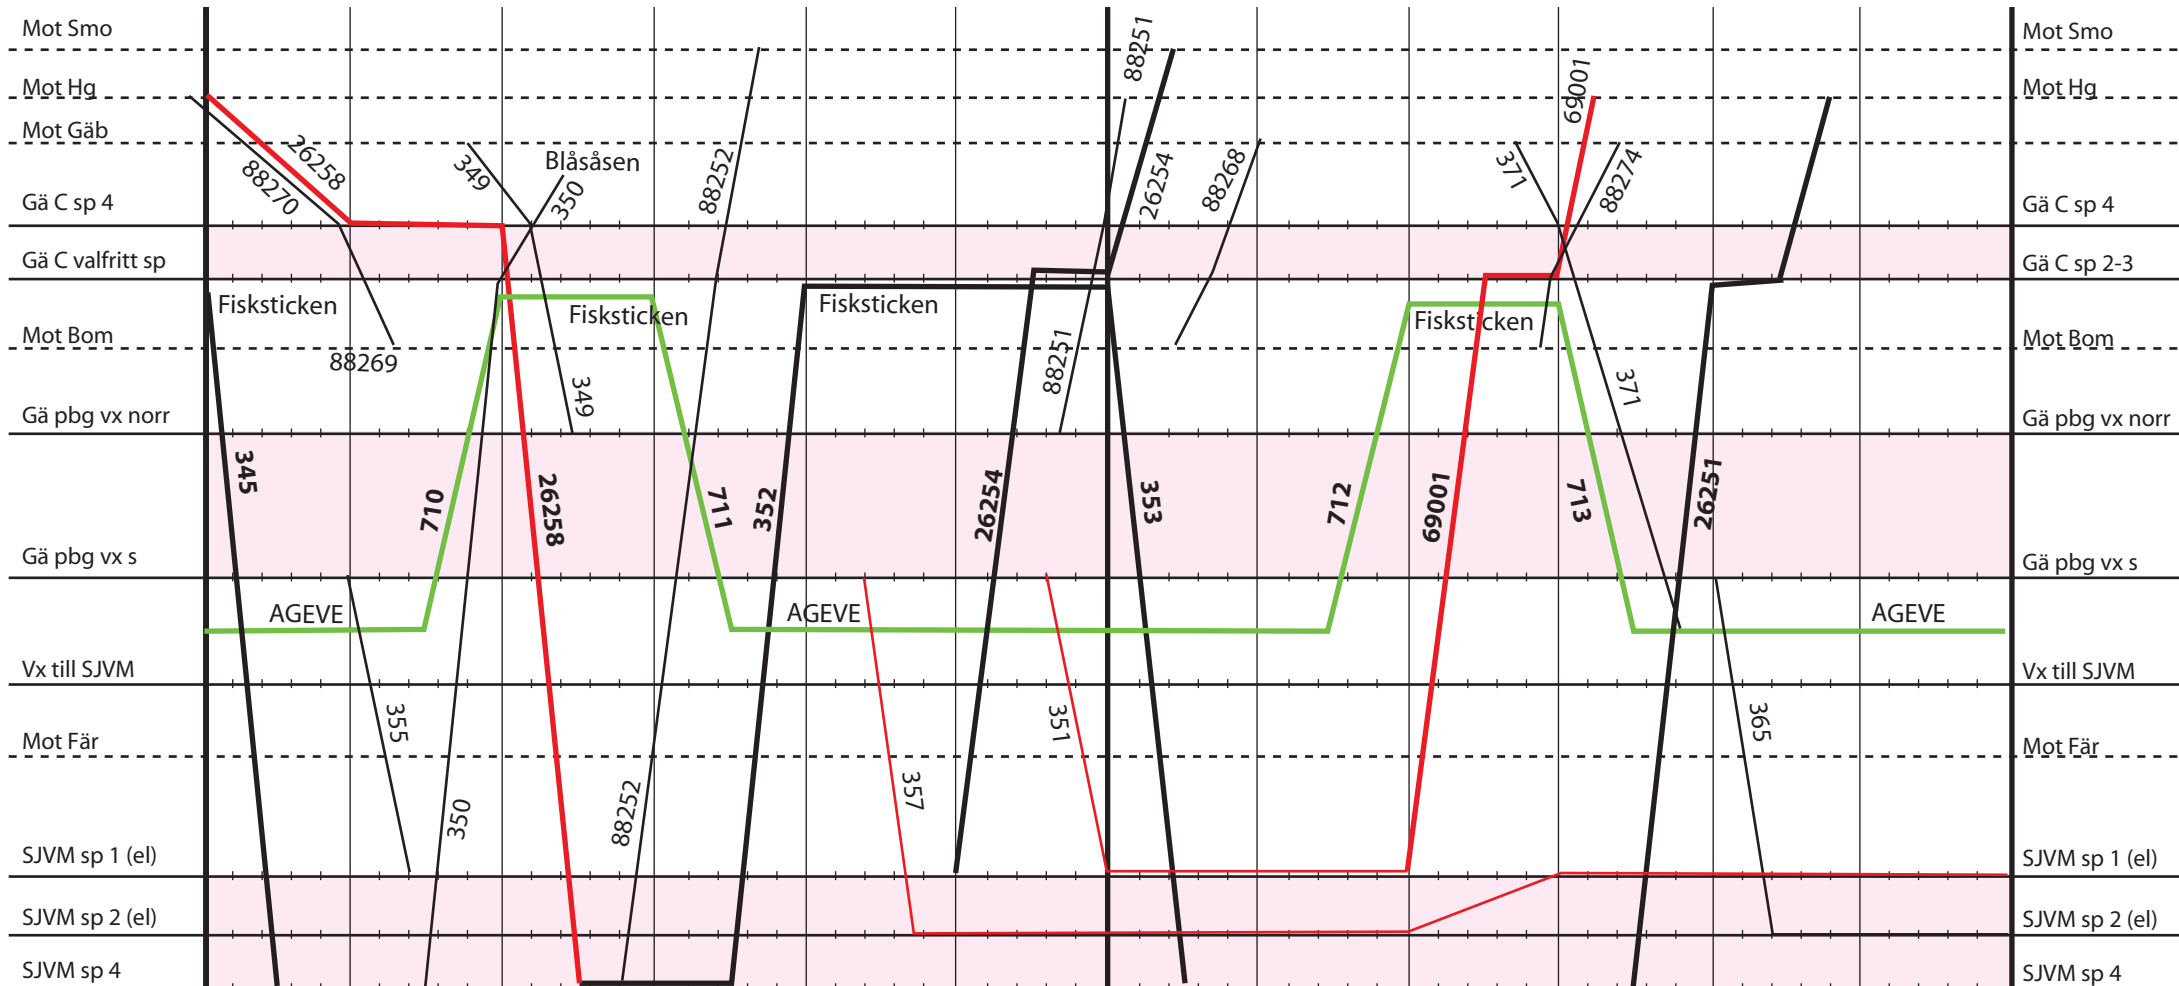

Söndag 10 september

14

15

16

Spår användning

Gä C: spår 4 för alla tåg som går söderut till SJVM (av biljettförsäljningsskäl).
 Pendel mellan fisksticken-AGEVE går via Gä S hela vägen och berör ej denna graf.
 SJVM sp 1 = Vid Hennan stnhus. Plf och ktl. Längd ca 250 m
 SJVM sp 2 = ktl men ej plf. Endast för avstigande (pallar) i ankommande rst, samt rundgångar mm.L ca 200 m.
 SJVM sp 4 = Vid Plate hp. Plf. Ej ktl. Även slagplats för ånglok. Längd ca 200 m.

Ledtider

Uppehåll Gä C = Ca 10 min i båda riktningar
 Gä C - SJVM 5 min.
 SJVM-Gä pbg s vx = 3 min
 Vändning SJVM = minst 15 min.