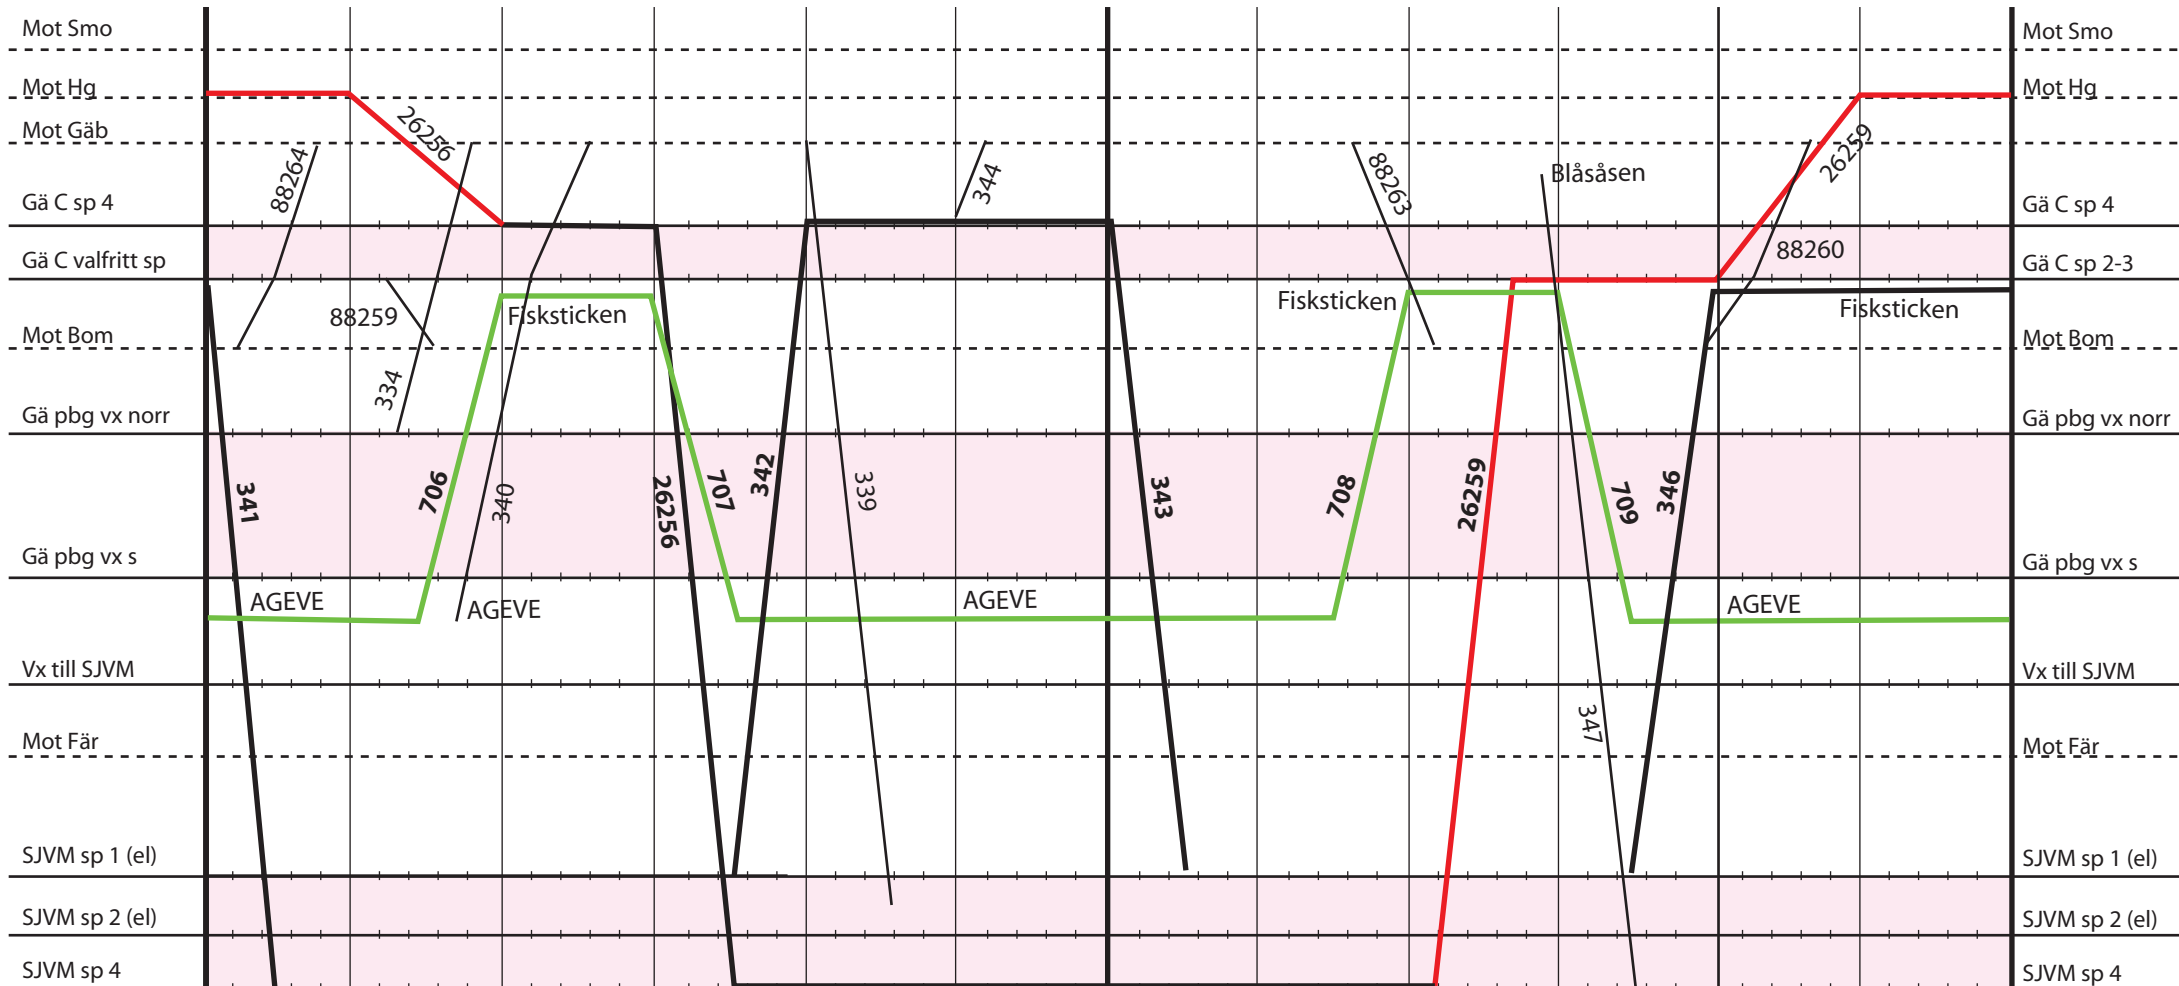

Söndag 10 september

12

13

14

Spår användning

Gä C: spår 4 för alla tåg som går söderut till SJVM (av biljettförsäljningsskäl).
 Pendel mellan fisksticken-AGEVE går via Gä S hela vägen och berör ej denna graf.
 SJVM sp 1 = Vid Hennan stnhus. Plf och ktl. Längd ca 250 m
 SJVM sp 2 = ktl men ej plf. Endast för avstigande (pallar) i ankommande rst, samt rundgångar mm.L ca 200 m.
 SJVM sp 4 = Vid Plate hp. Plf. Ej ktl. Även slagplats för ånglok. Längd ca 200 m.

Ledtider

Uppehåll Gä C = Ca 10 min i båda riktningar
 Gä C - SJVM 5 min.
 SJVM-Gä pbg s vx = 3 min
 Vändning SJVM = minst 15 min.