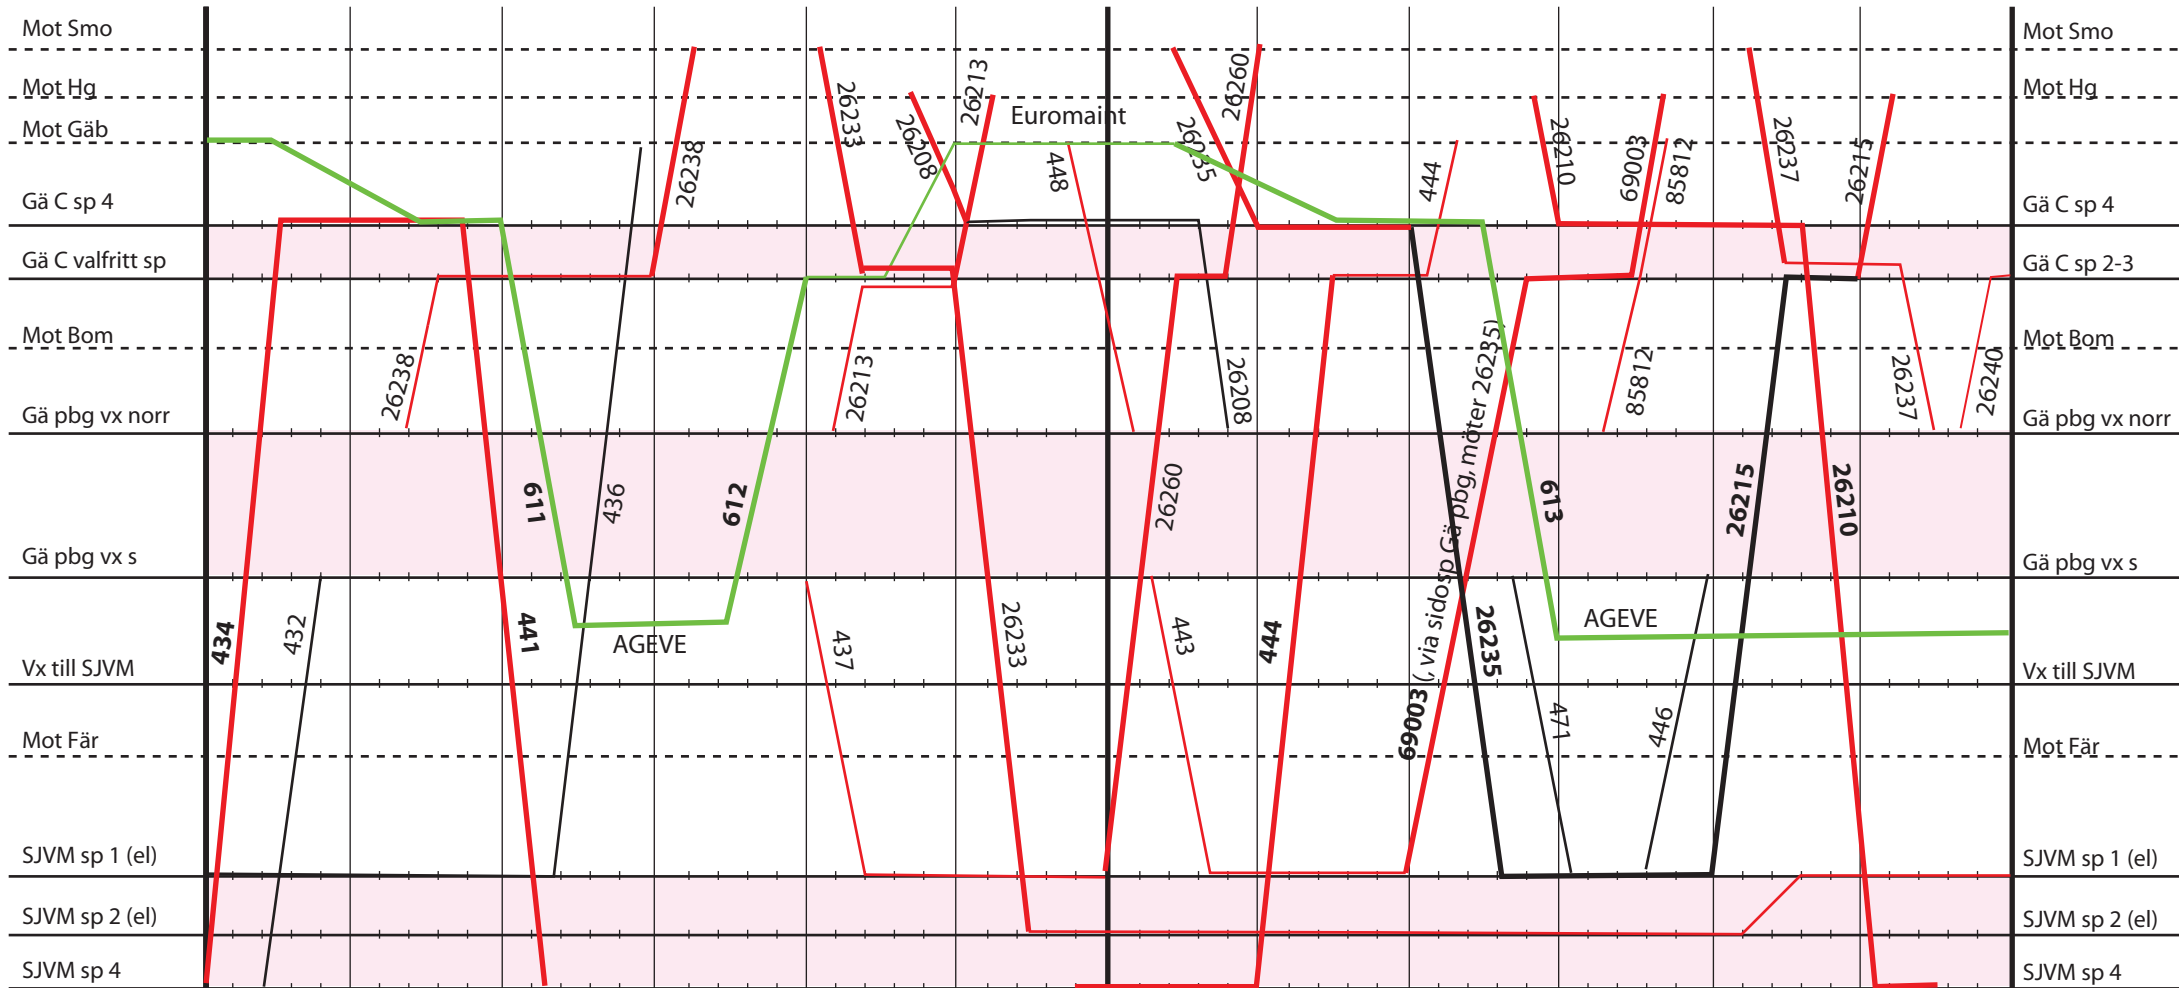

Lördag 9 september

14

15

16

Spår användning

Gä C: spår 4 för alla tåg som går söderut till SJVM (av biljettförsäljningsskäl).
 Pendel mellan fisksticken-AGEVE går via Gä S hela vägen och berör ej denna graf.
 SJVM sp 1 = Vid Hennan stnhus. Plf och ktl. Längd ca 250 m
 SJVM sp 2 = ktl men ej plf. Endast för avstigande (pallar) i ankommande rst, samt rundgångar mm.L ca 200 m.
 SJVM sp 4 = Vid Plate hp. Plf. Ej ktl. Även slagplats för ånglok. Längd ca 200 m.

Ledtider

Uppehåll Gä C = Ca 10 min i båda riktningar
 Gä C - SJVM 5 min.
 SJVM-Gä pbg s vx = 3 min
 Vändning SJVM = minst 15 min.