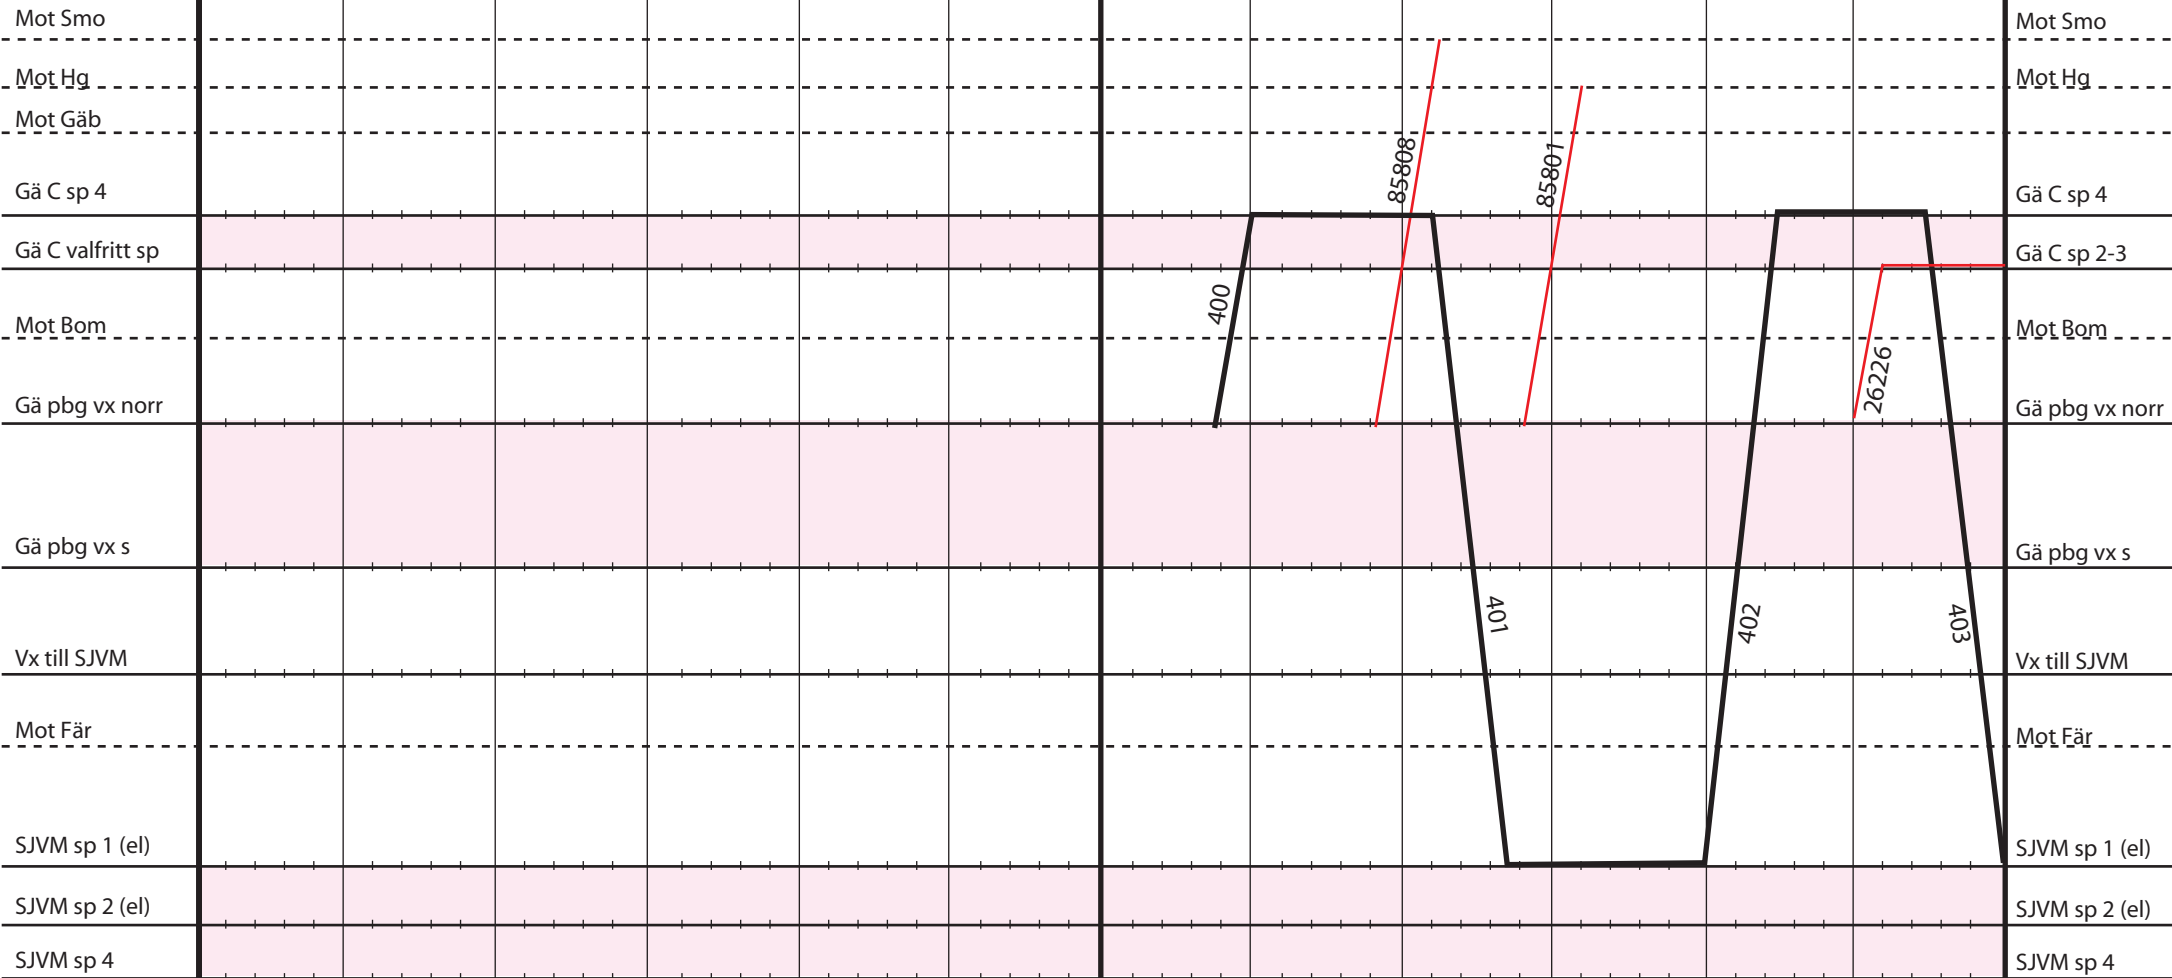

10

20

30

40

50

08

Spår användning

Gä C: spår 4 för alla tåg som går söderut till SJVM (av biljettförsäljningsskäl).
 Pendel mellan fisksticken-AGEVE går via Gä S hela vägen och berör ej denna graf.
 SJVM sp 1 = Vid Hennan stnhus. Plf och ktl. Längd ca 250 m
 SJVM sp 2 = ktl men ej plf. Endast för avstigande (pallar) i ankommande rst, samt rundgångar mm.L ca 200 m.
 SJVM sp 4 = Vid Plate hp. Plf. Ej ktl. Även slaggplats för ånglok. Längd ca 200 m.

Ledtider

Uppehåll Gä C = Ca 10 min i båda riktningar
 Gä C - SJVM 5 min.
 SJVM-Gä pbg s vx = 3 min
 Vändning SJVM = minst 15 min.