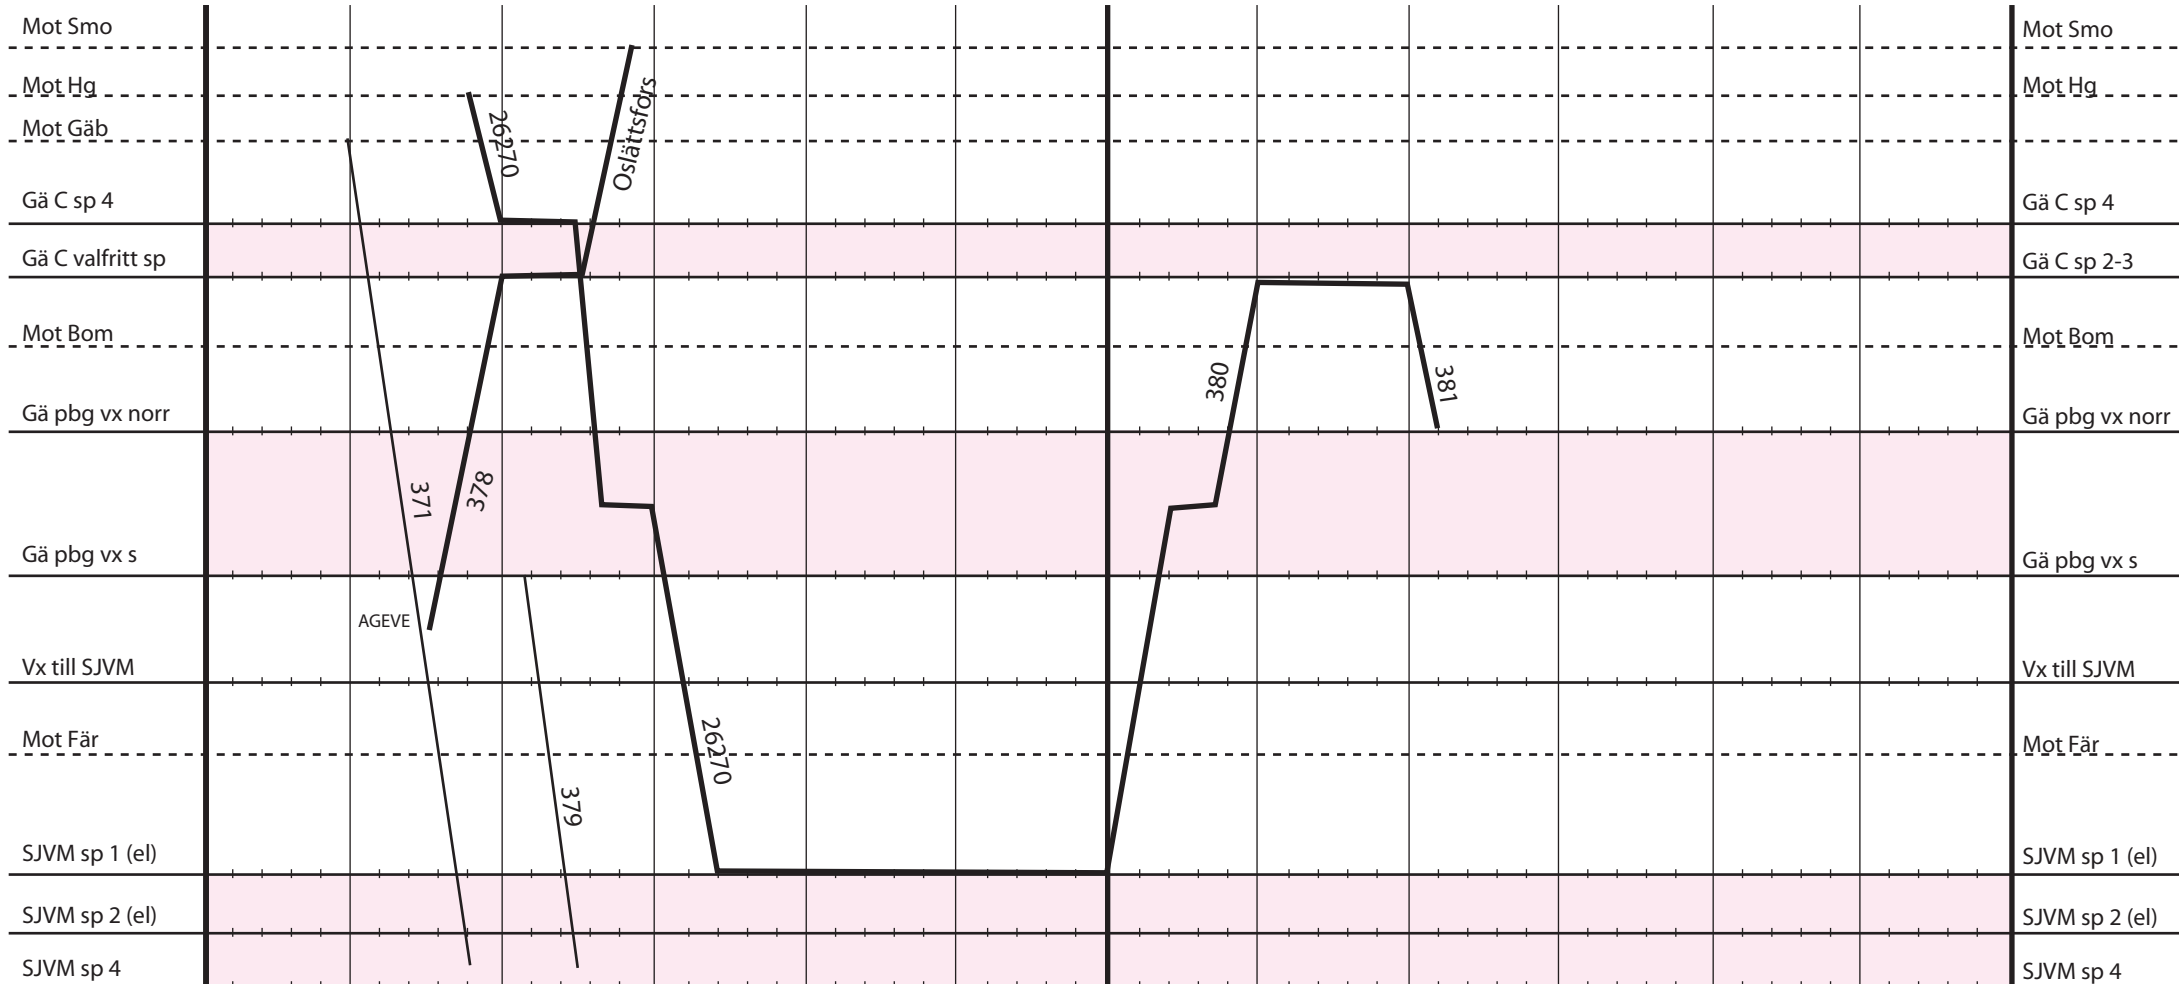

Fredag 8 september

18

19

20

Spår användning

Gä C: spår 4 för alla tåg som går söderut till SJVM (av biljettförsäljningsskäl).
 Pendel mellan fisksticken-AGEVE går via Gä S hela vägen och berör ej denna graf.
 SJVM sp 1 = Vid Hennan stnhus. Plf och ktl. Längd ca 250 m
 SJVM sp 2 = ktl men ej plf. Endast för avstigande (pallar) i ankommande rst, samt rundgångar mm.L ca 200 m.
 SJVM sp 4 = Vid Plate hp. Plf. Ej ktl. Även slaggplats för ånglok. Längd ca 200 m.

Ledtider

Uppehåll Gä C = Ca 10 min i båda riktningar
 Gä C - SJVM 5 min.
 SJVM-Gä pbg s vx = 3 min
 Vändning SJVM = minst 15 min.