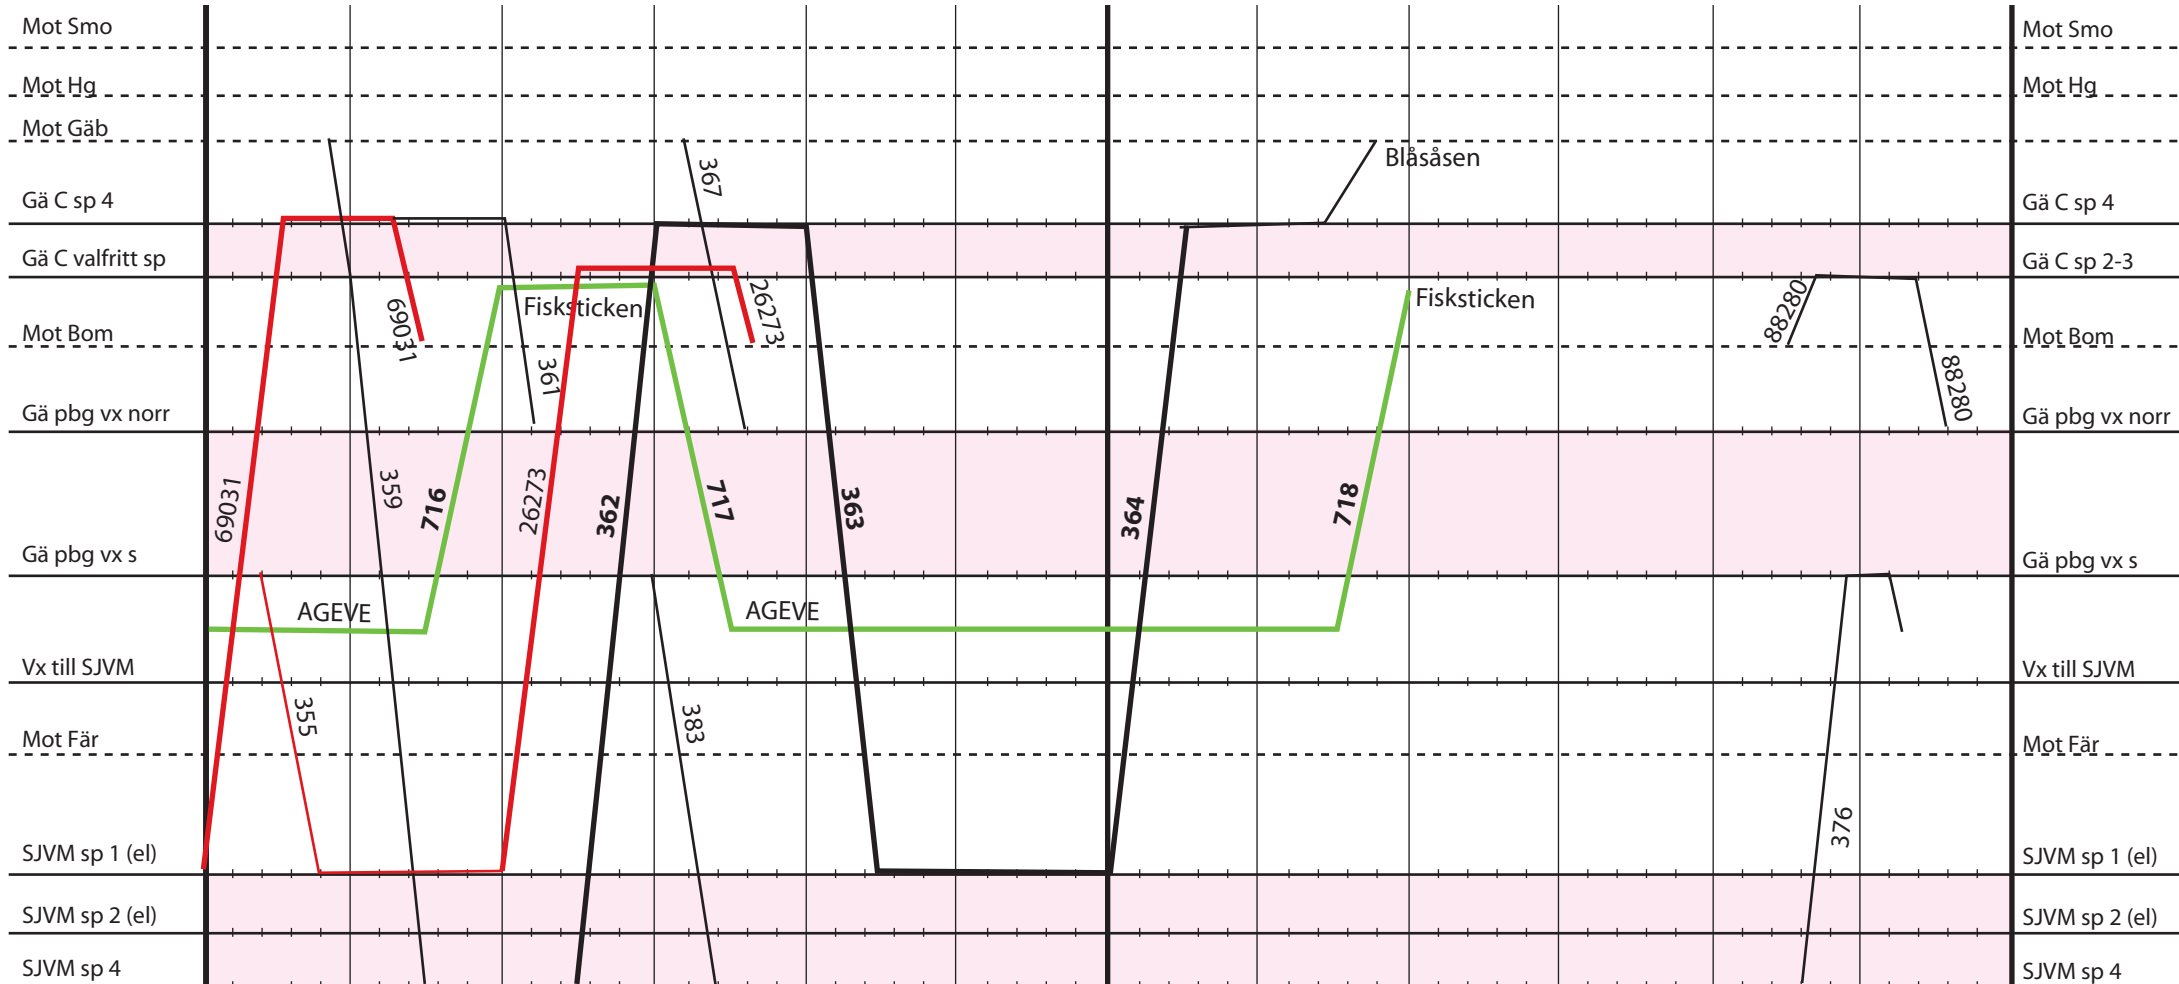

Fredag 8 september

16

17

18

Spår användning

Gä C: spår 4 för alla tåg som går söderut till SJVM (av biljettförsäljningsskäl).
 Pendel mellan fisksticken-AGEVE går via Gä S hela vägen och berör ej denna graf.
 SJVM sp 1 = Vid Hennan stnhus. Plf och ktl. Längd ca 250 m
 SJVM sp 2 = ktl men ej plf. Endast för avstigande (pallar) i ankommande rst, samt rundgångar mm.L ca 200 m.
 SJVM sp 4 = Vid Plate hp. Plf. Ej ktl. Även slaggplats för ånglok. Längd ca 200 m.

Ledtider

Uppehåll Gä C = Ca 10 min i båda riktningar
 Gä C - SJVM 5 min.
 SJVM-Gä pbg s vx = 3 min
 Vändning SJVM = minst 15 min.