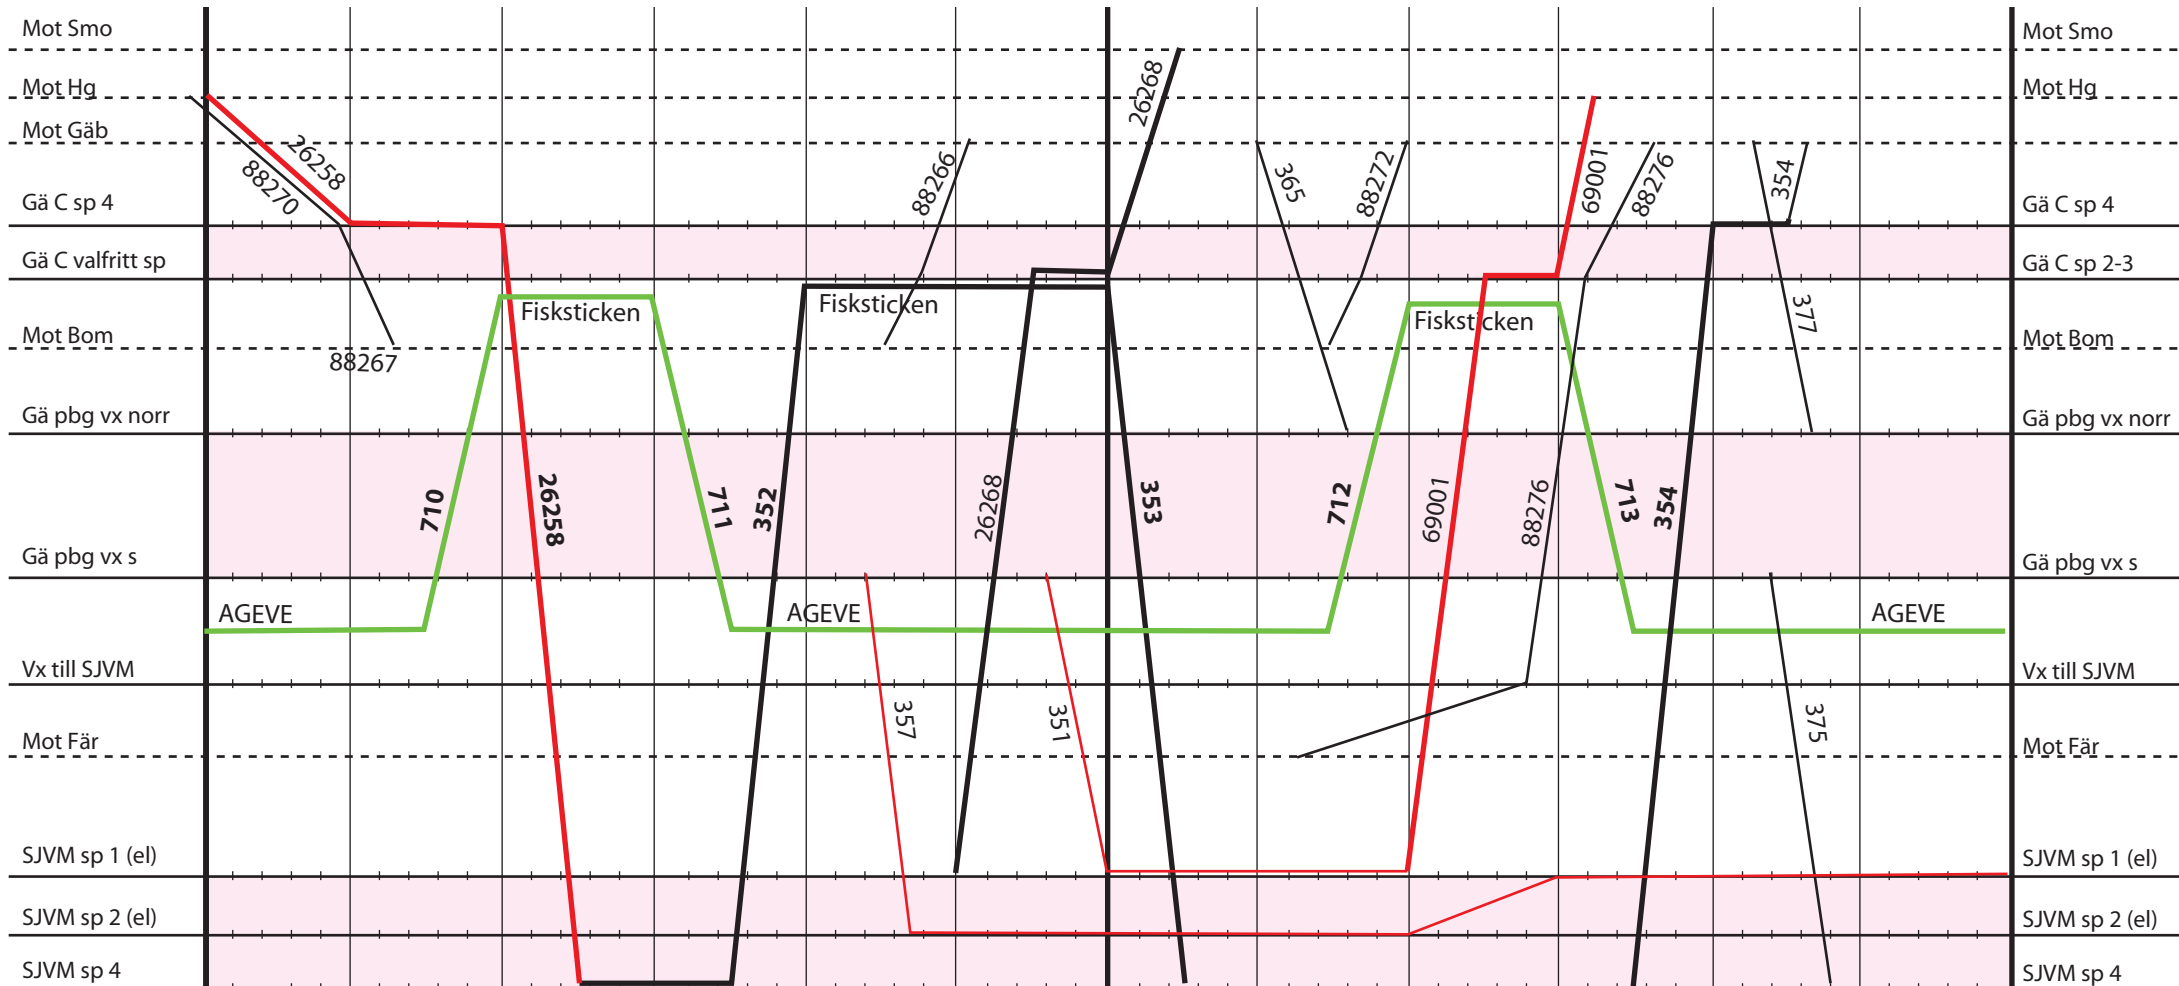

Fredag 8 september

14

15

16

Spår användning

Gä C: spår 4 för alla tåg som går söderut till SJVM (av biljettförsäljningsskäl).
 Pendel mellan fisksticken-AGEVE går via Gä S hela vägen och berör ej denna graf.
 SJVM sp 1 = Vid Hennan stnhus. Plf och ktl. Längd ca 250 m
 SJVM sp 2 = ktl men ej plf. Endast för avstigande (pallar) i ankommande rst, samt rundgångar mm.L ca 200 m.
 SJVM sp 4 = Vid Plate hp. Plf. Ej ktl. Även slaggplats för ånglok. Längd ca 200 m.

Ledtider

Uppehåll Gä C = Ca 10 min i båda riktningar
 Gä C - SJVM 5 min.
 SJVM-Gä pbg s vx = 3 min
 Vändning SJVM = minst 15 min.