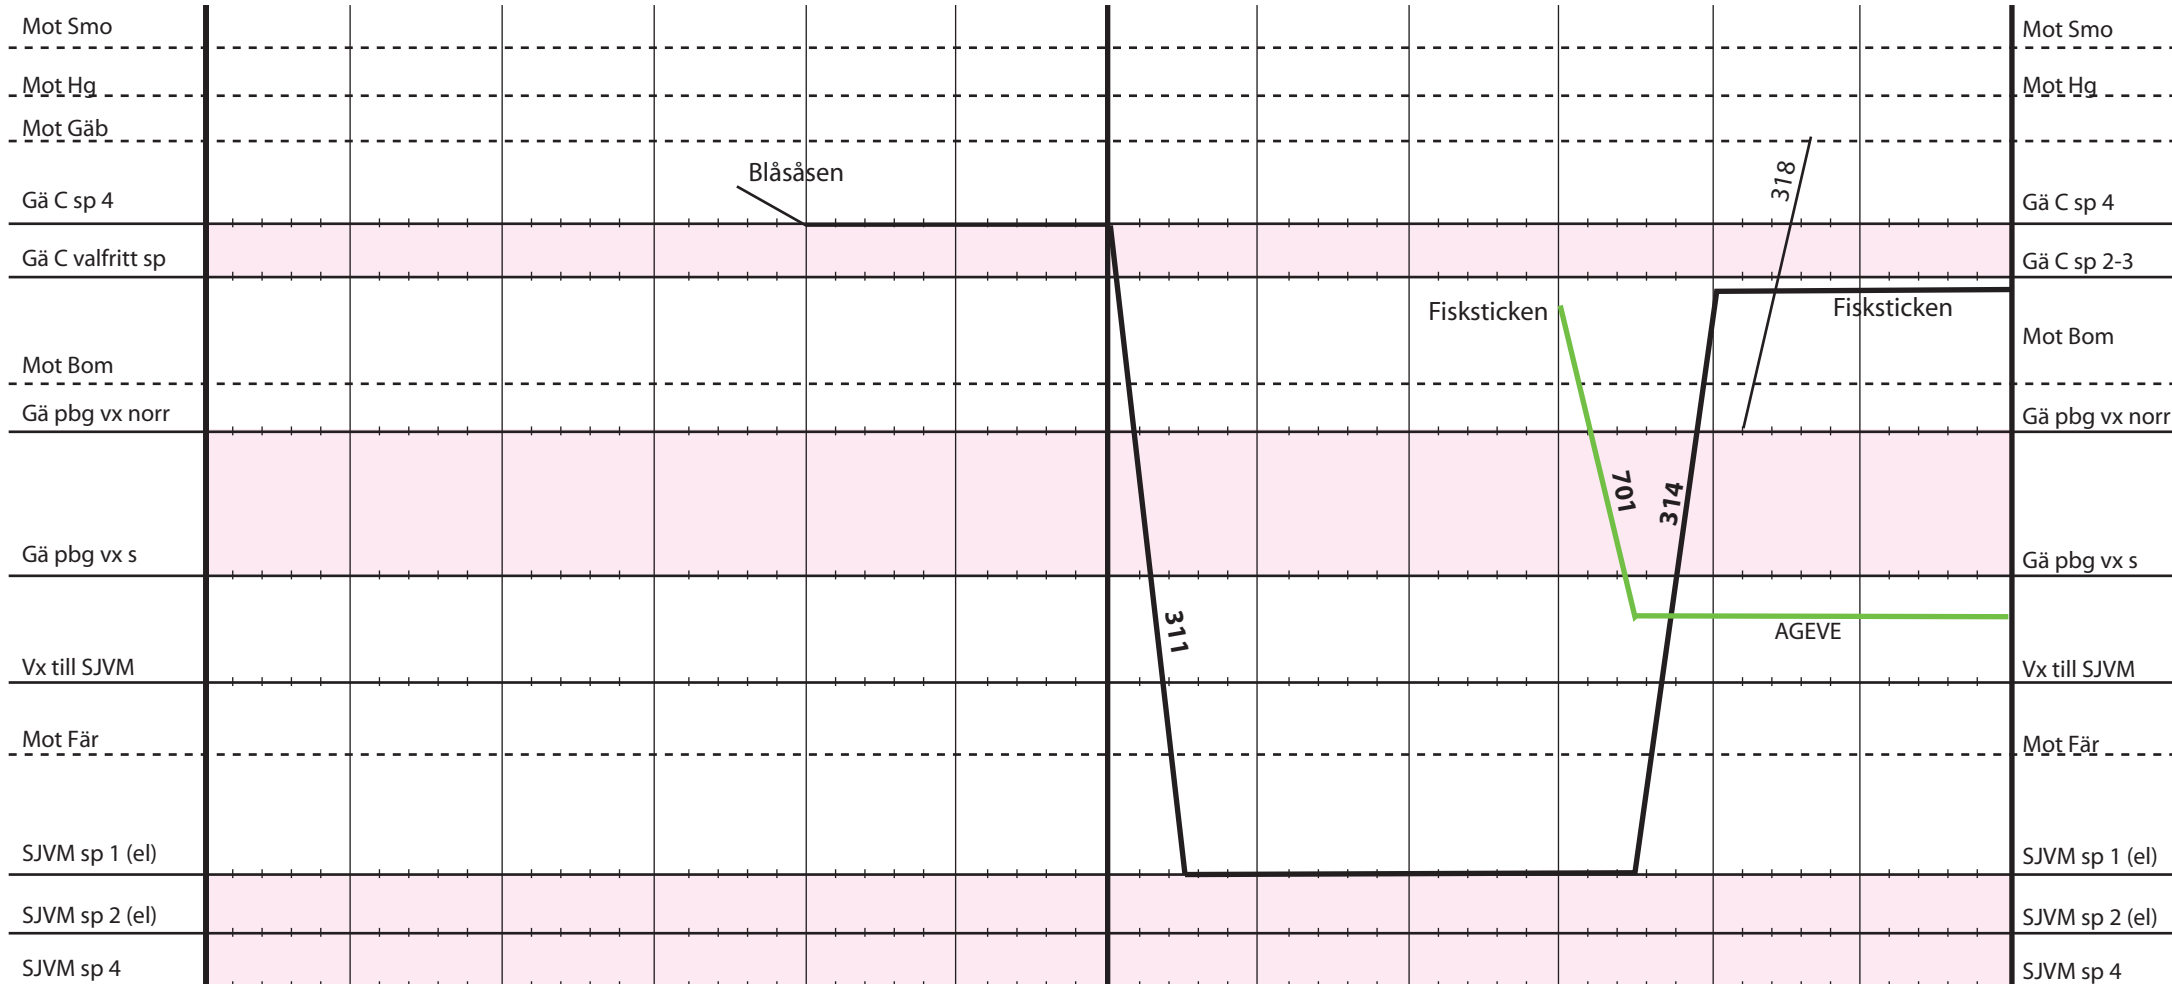

10

20

30

40

50

10

Spår användning

Gä C: spår 4 för alla tåg som går söderut till SJVM (av biljettförsäljningsskäl).
 Pendel mellan fisksticken-AGEVE går via Gä S hela vägen och berör ej denna graf.
 SJVM sp 1 = Vid Hennan stnhus. Plf och ktl. Längd ca 250 m
 SJVM sp 2 = ktl men ej plf. Endast för avstigande (pallar) i ankommande rst, samt rundgångar mm.L ca 200 m.
 SJVM sp 4 = Vid Plate hp. Plf. Ej ktl. Även slaggplats för ånglok. Längd ca 200 m.

Ledtider

Uppehåll Gä C = Ca 10 min i båda riktningar
 Gä C - SJVM 5 min.
 SJVM-Gä pbg s vx = 3 min
 Vändning SJVM = minst 15 min.