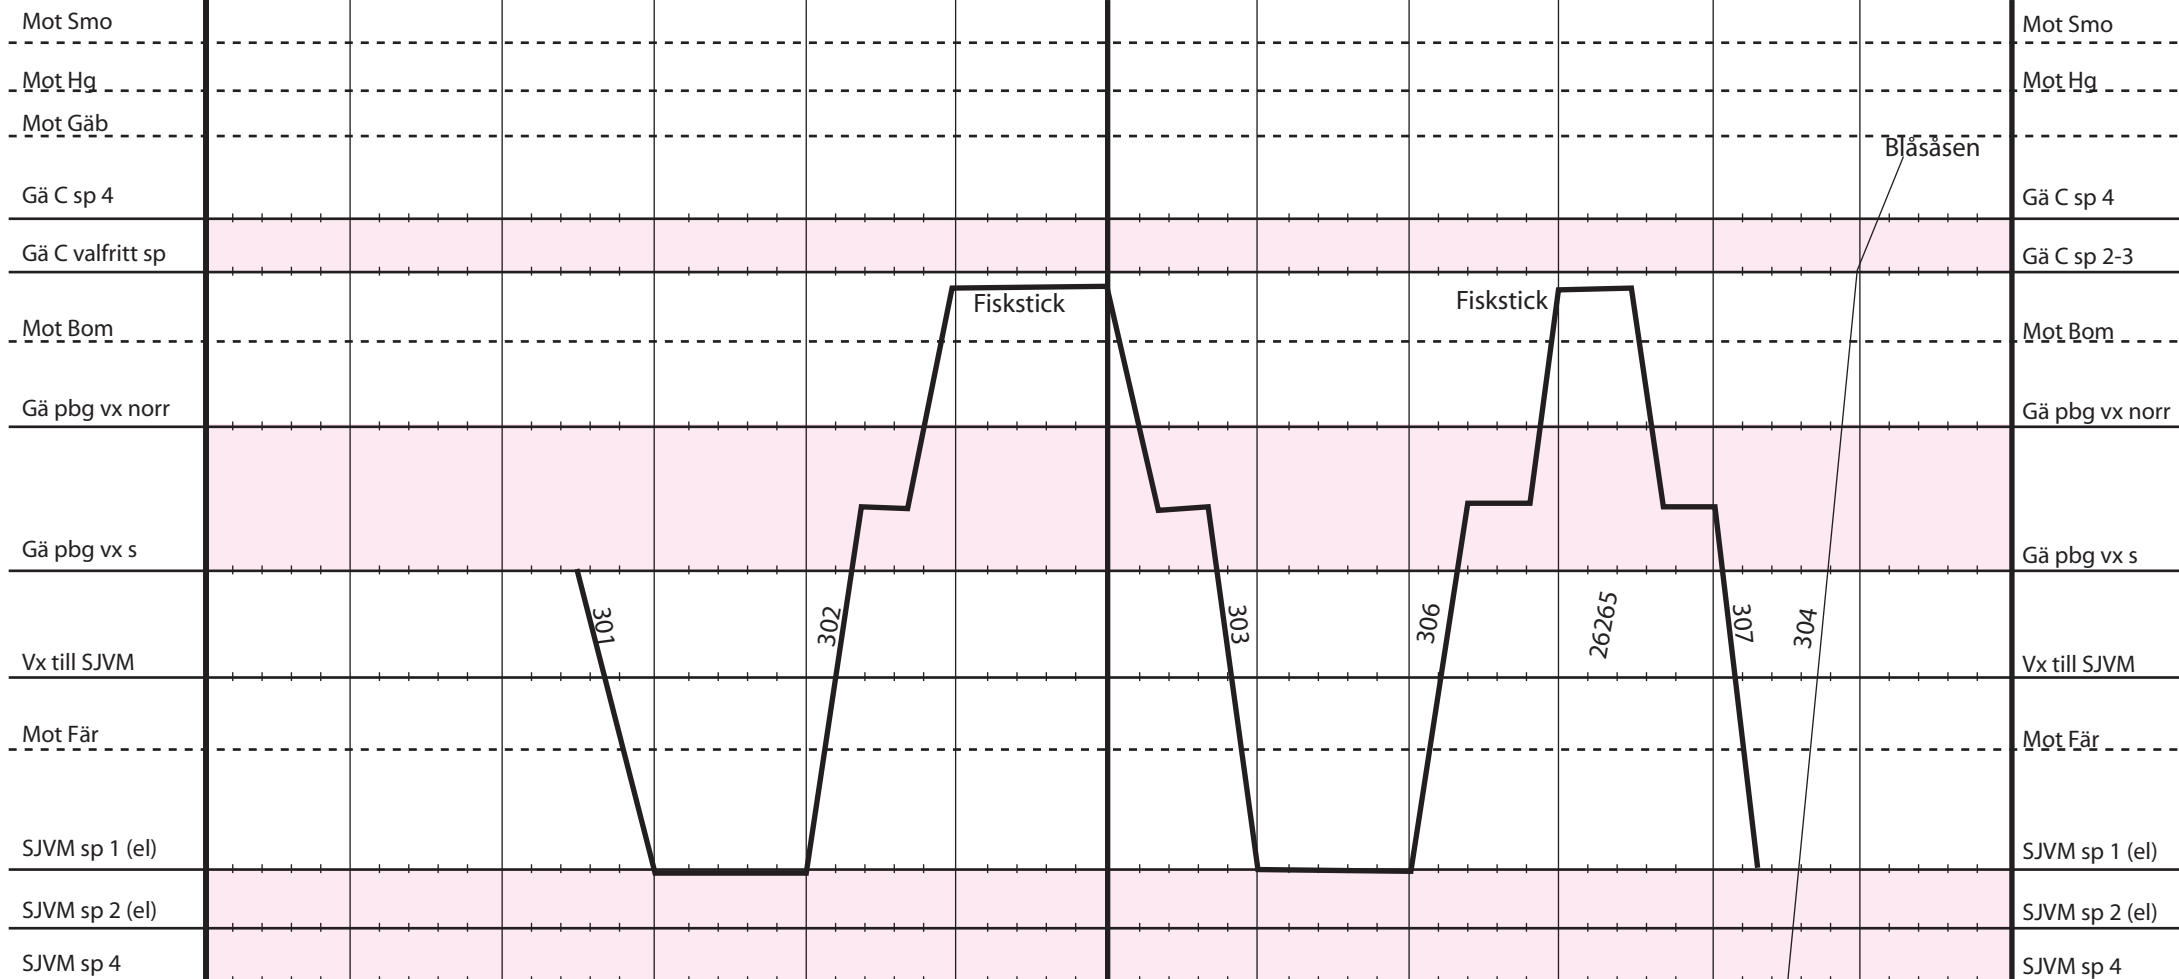

10

20

30

40

50

08

Spår användning

Gä C: spår 4 för alla tåg som går söderut till SJVM (av biljettförsäljningsskäl).
 Pendel mellan fisksticken-AGEVE går via Gä S hela vägen och berör ej denna graf.
 SJVM sp 1 = Vid Hennan stnhus. Plf och ktl. Längd ca 250 m
 SJVM sp 2 = ktl men ej plf. Endast för avstigande (pallar) i ankommande rst, samt rundgångar mm.L ca 200 m.
 SJVM sp 4 = Vid Plate hp. Plf. Ej ktl. Även slaggplats för ånglok. Längd ca 200 m.

Ledtider

Uppehåll Gä C = Ca 10 min i båda riktningar
 Gä C - SJVM 5 min.
 SJVM-Gä pbg s vx = 3 min
 Vändning SJVM = minst 15 min.