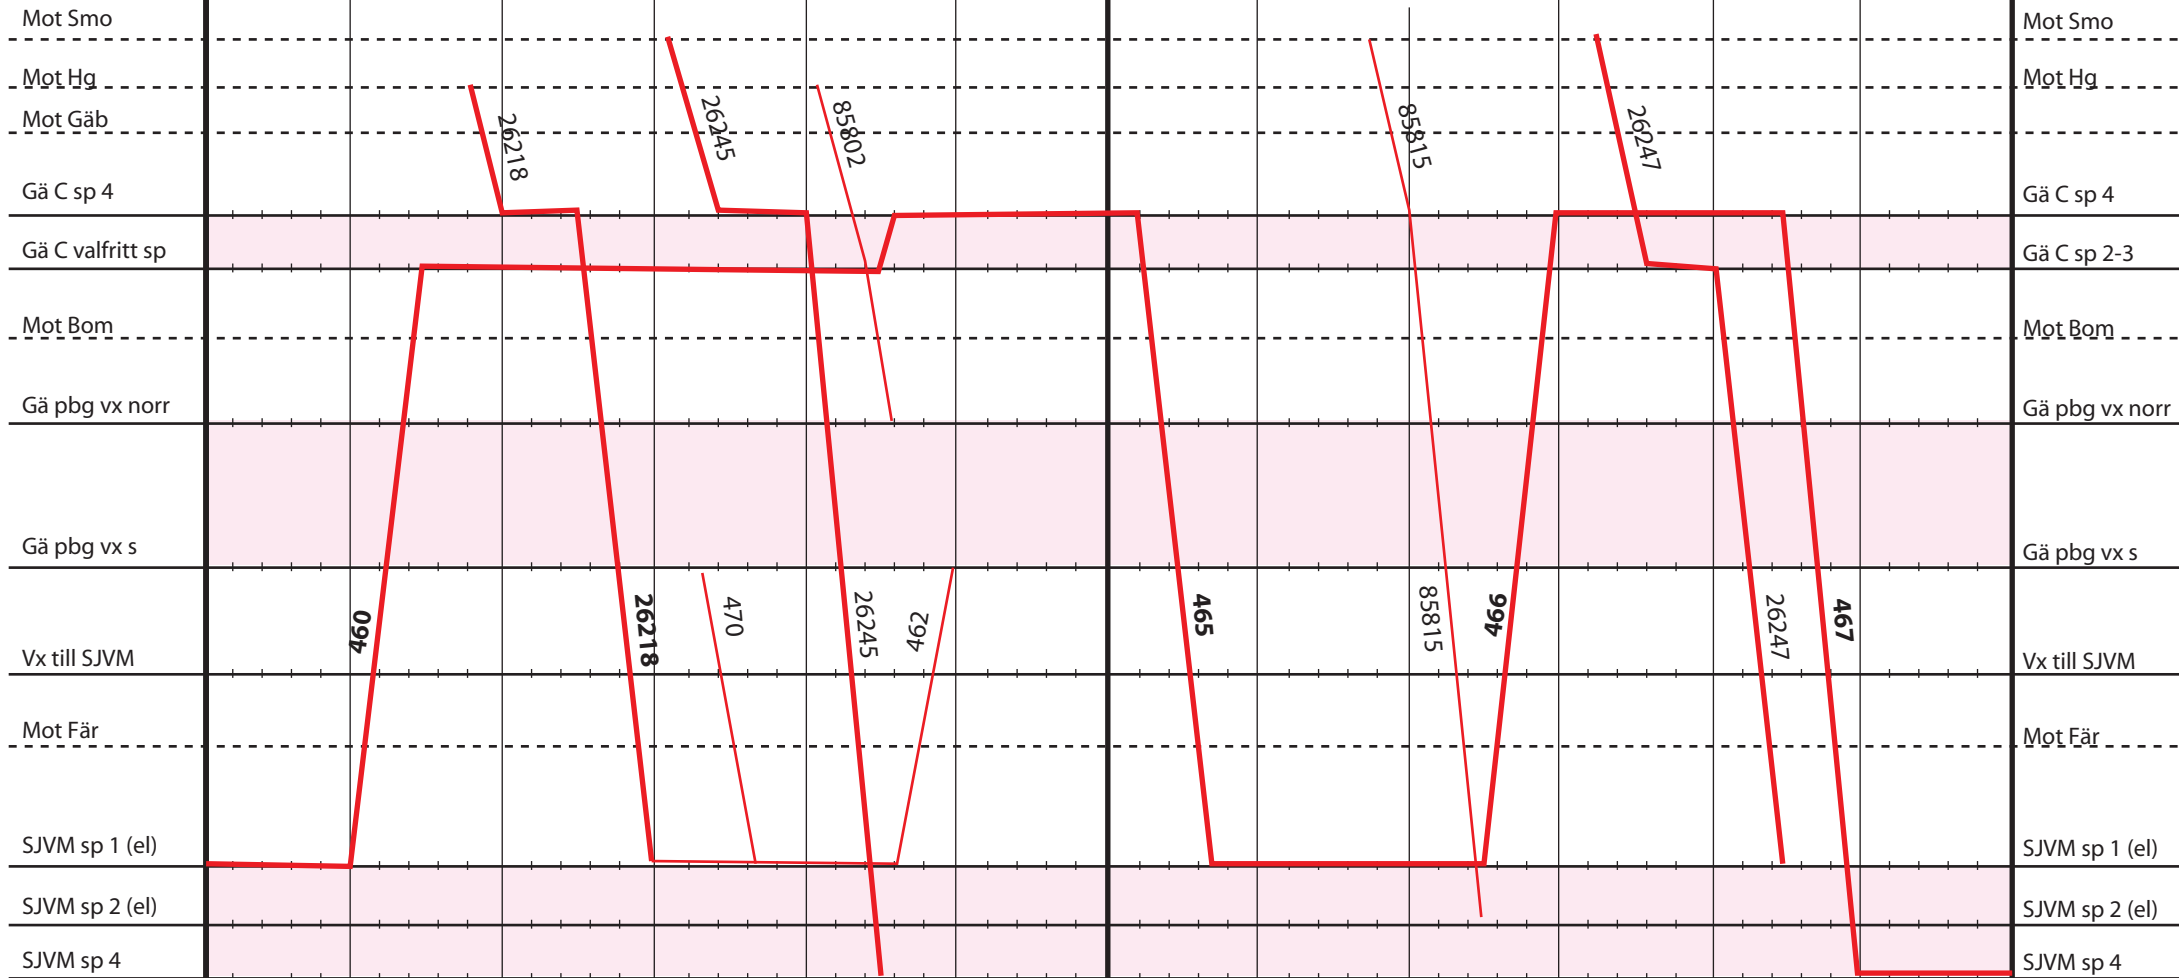

10

20

30

40

50

22

Spår användning

Gä C: spår 4 för alla tåg som går söderut till SJVM (av biljettförsäljningsskäl).
 Pendel mellan fisksticken-AGEVE går via Gä S hela vägen och berör ej denna graf.
 SJVM sp 1 = Vid Hennan stnhus. Plf och ktl. Längd ca 250 m
 SJVM sp 2 = ktl men ej plf. Endast för avstigande (pallar) i ankommande rst, samt rundgångar mm.L ca 200 m.
 SJVM sp 4 = Vid Plate hp. Plf. Ej ktl. Även slaggplats för ånglok. Längd ca 200 m.

Ledtider

Uppehåll Gä C = Ca 10 min i båda riktningar
 Gä C - SJVM 5 min.
 SJVM-Gä pbg s vx = 3 min
 Vändning SJVM = minst 15 min.