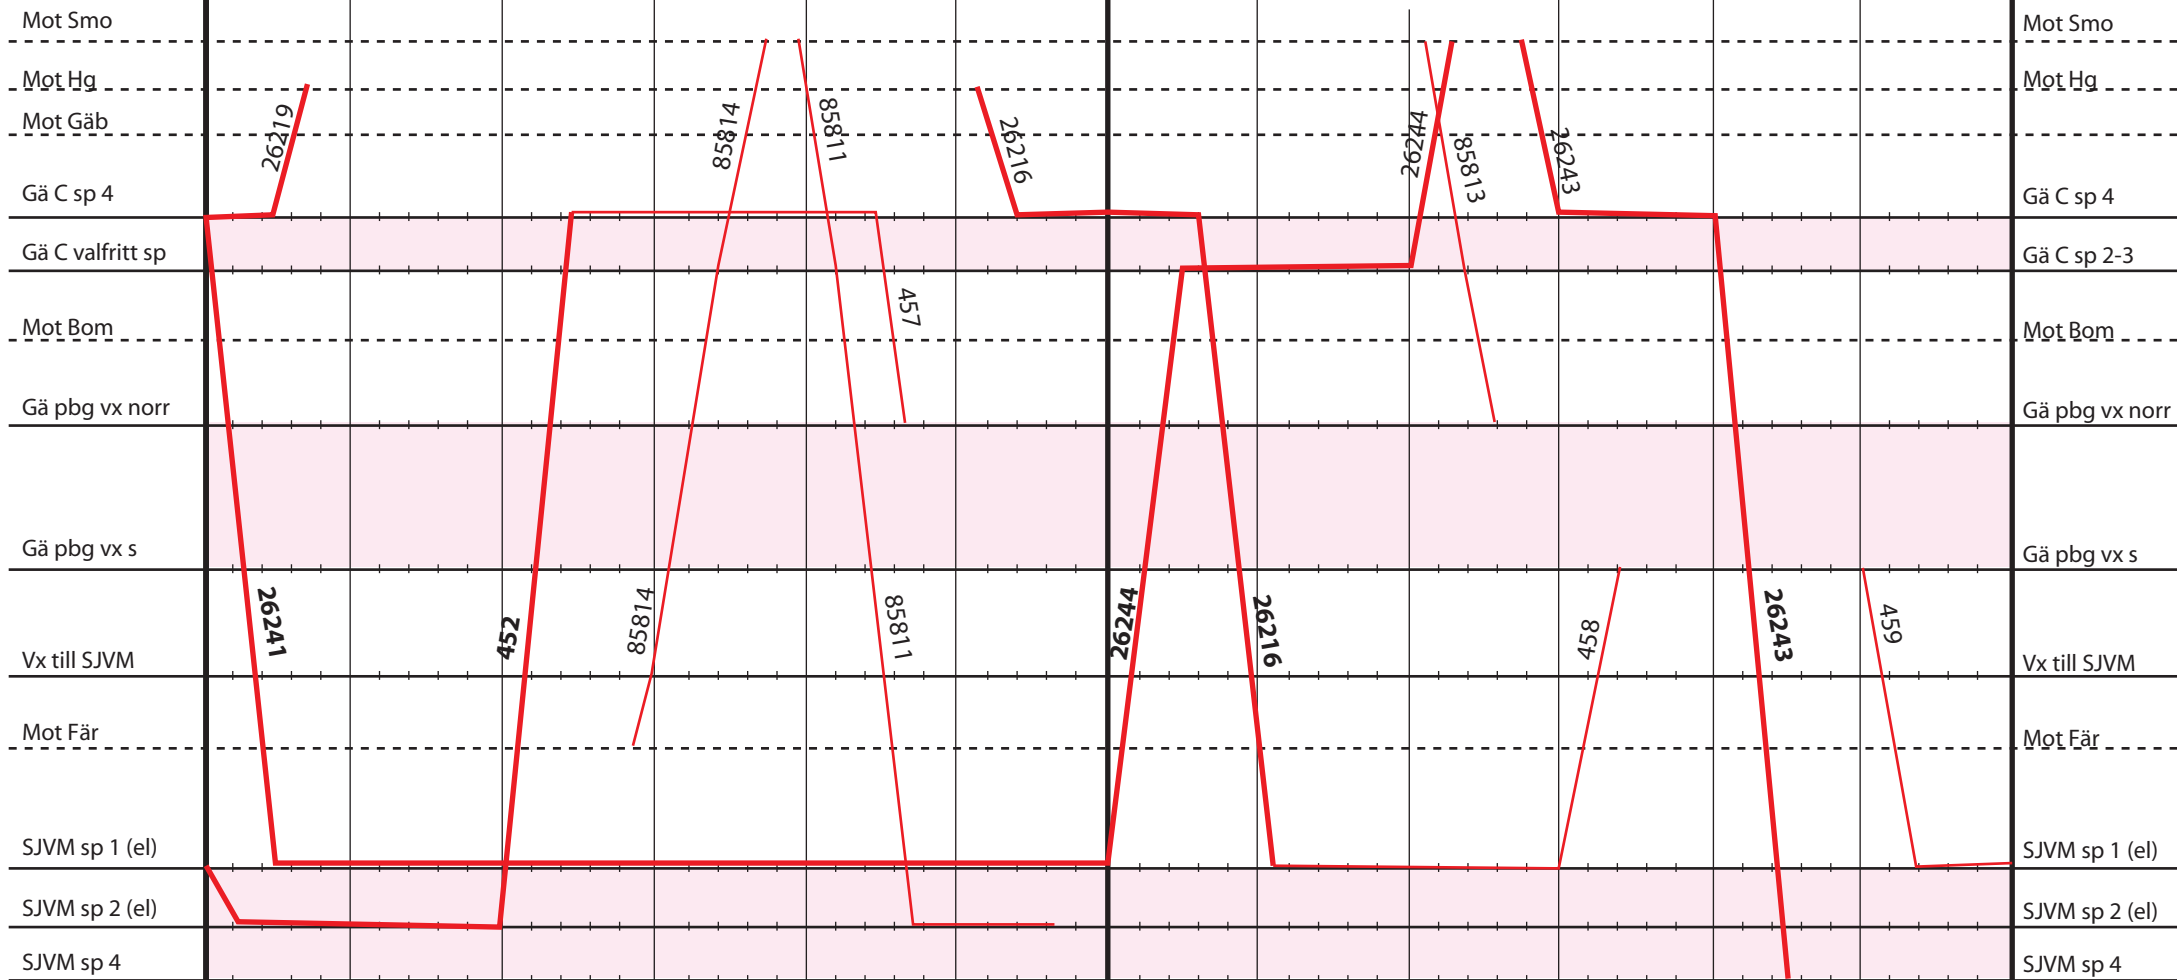

10

20

30

40

50

20

## Spår användning

Gä C: spår 4 för alla tåg som går söderut till SJVM (av biljettförsäljningsskäl).  
 Pendel mellan fisksticken-AGEVE går via Gä S hela vägen och berör ej denna graf.  
 SJVM sp 1 = Vid Hennan stnhus. Plf och ktl. Längd ca 250 m  
 SJVM sp 2 = ktl men ej plf. Endast för avstigande (pallar) i ankommande rst, samt rundgångar mm.L ca 200 m.  
 SJVM sp 4 = Vid Plate hp. Plf. Ej ktl. Även slaggplats för ånglok. Längd ca 200 m.

## Ledtider

Uppehåll Gä C = Ca 10 min i båda riktningar  
 Gä C - SJVM 5 min.  
 SJVM-Gä pbg s vx = 3 min  
 Vändning SJVM = minst 15 min.