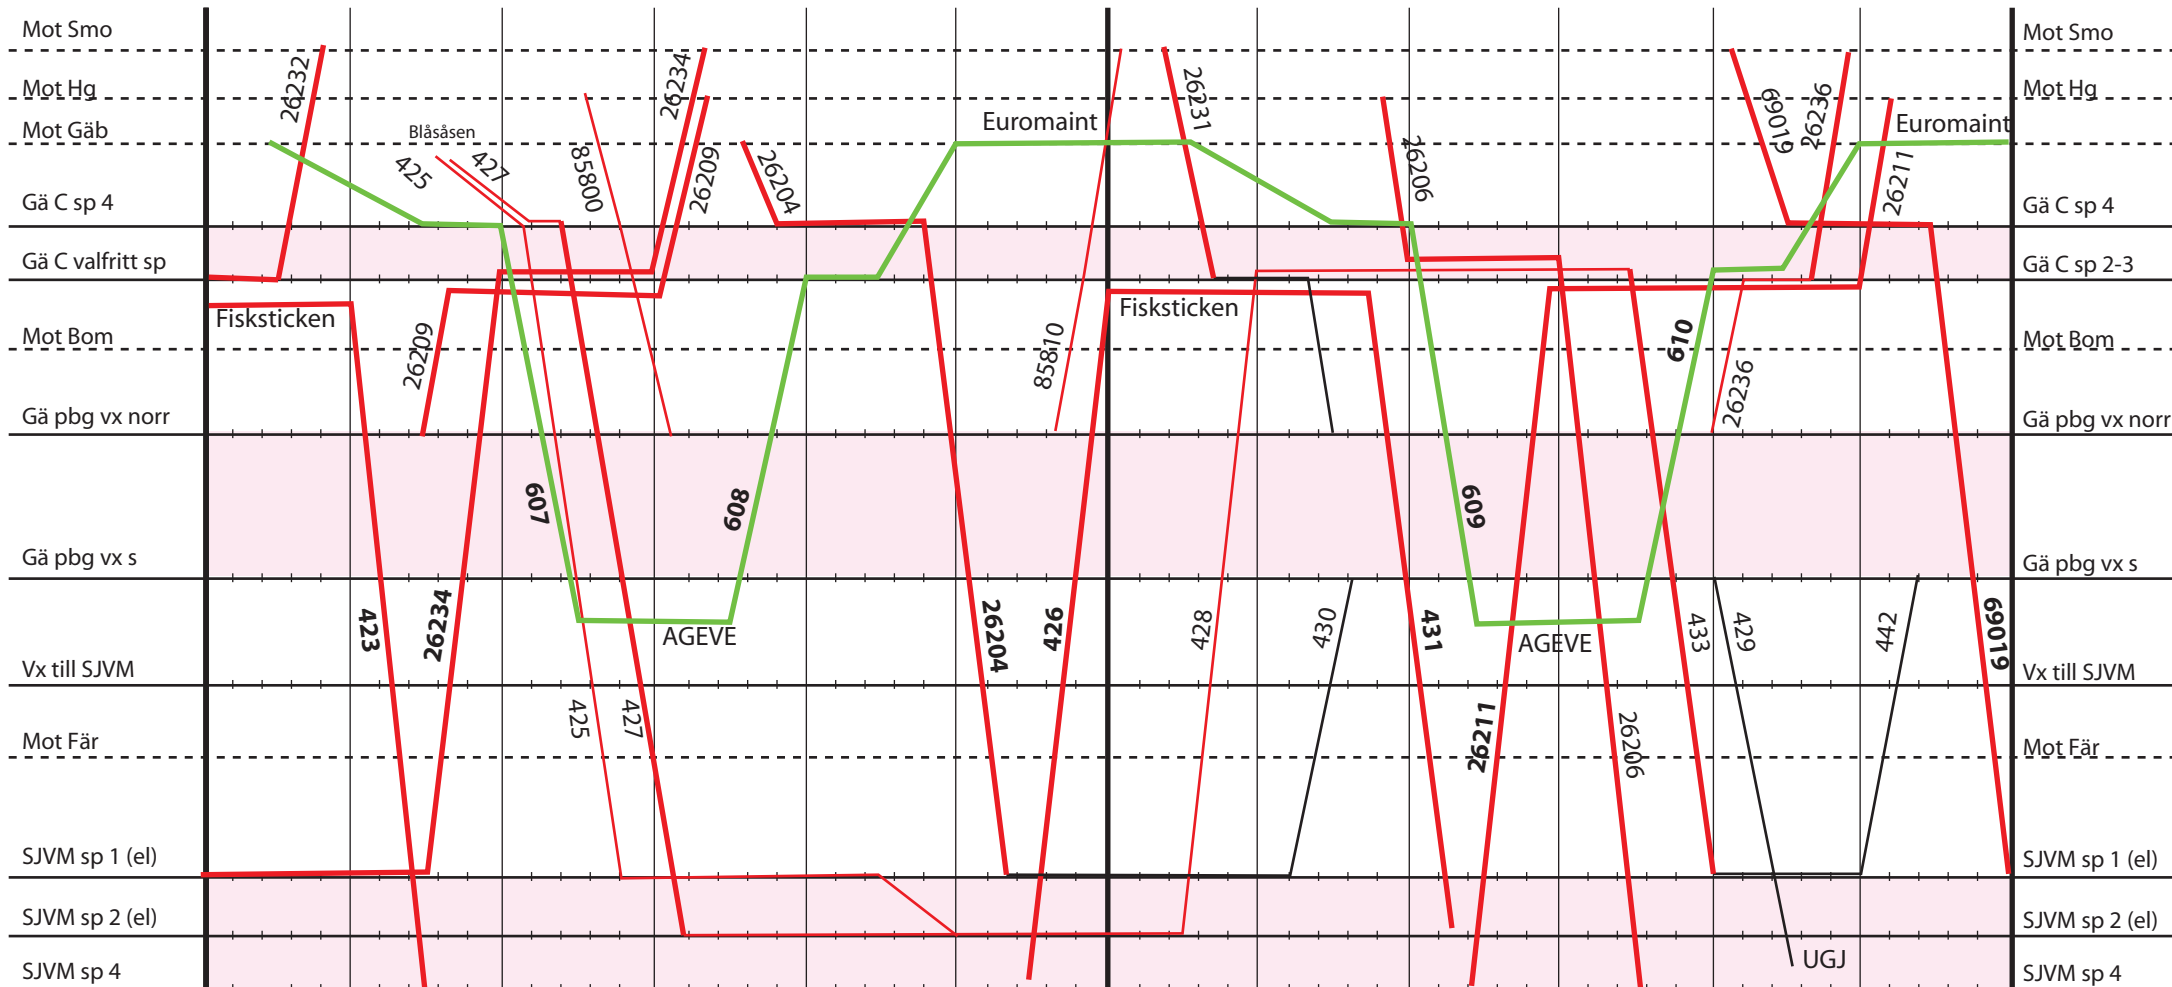

# Lördag 9 september

12

13

14

## Spår användning

- Gä C: spår 4 för alla tåg som går söderut till SJVM (av biljettförsäljningsskäl).
- Pendel mellan fisksticken-AGEVE går via Gä S hela vägen och berör ej denna graf.
- SJVM sp 1 = Vid Hennan stnhus. Plf och ktl. Längd ca 250 m
- SJVM sp 2 = ktl men ej plf. Endast för avstigande (pallar) i ankommande rst, samt rundgångar mm.L ca 200 m.
- SJVM sp 4 = Vid Plate hp. Plf. Ej ktl. Även slaggplats för ånglok. Längd ca 200 m.

## Ledtider

- Uppehåll Gä C = Ca 10 min i båda riktningar
- Gä C - SJVM 5 min.
- SJVM-Gä pbg s vx = 3 min
- Vändning SJVM = minst 15 min.