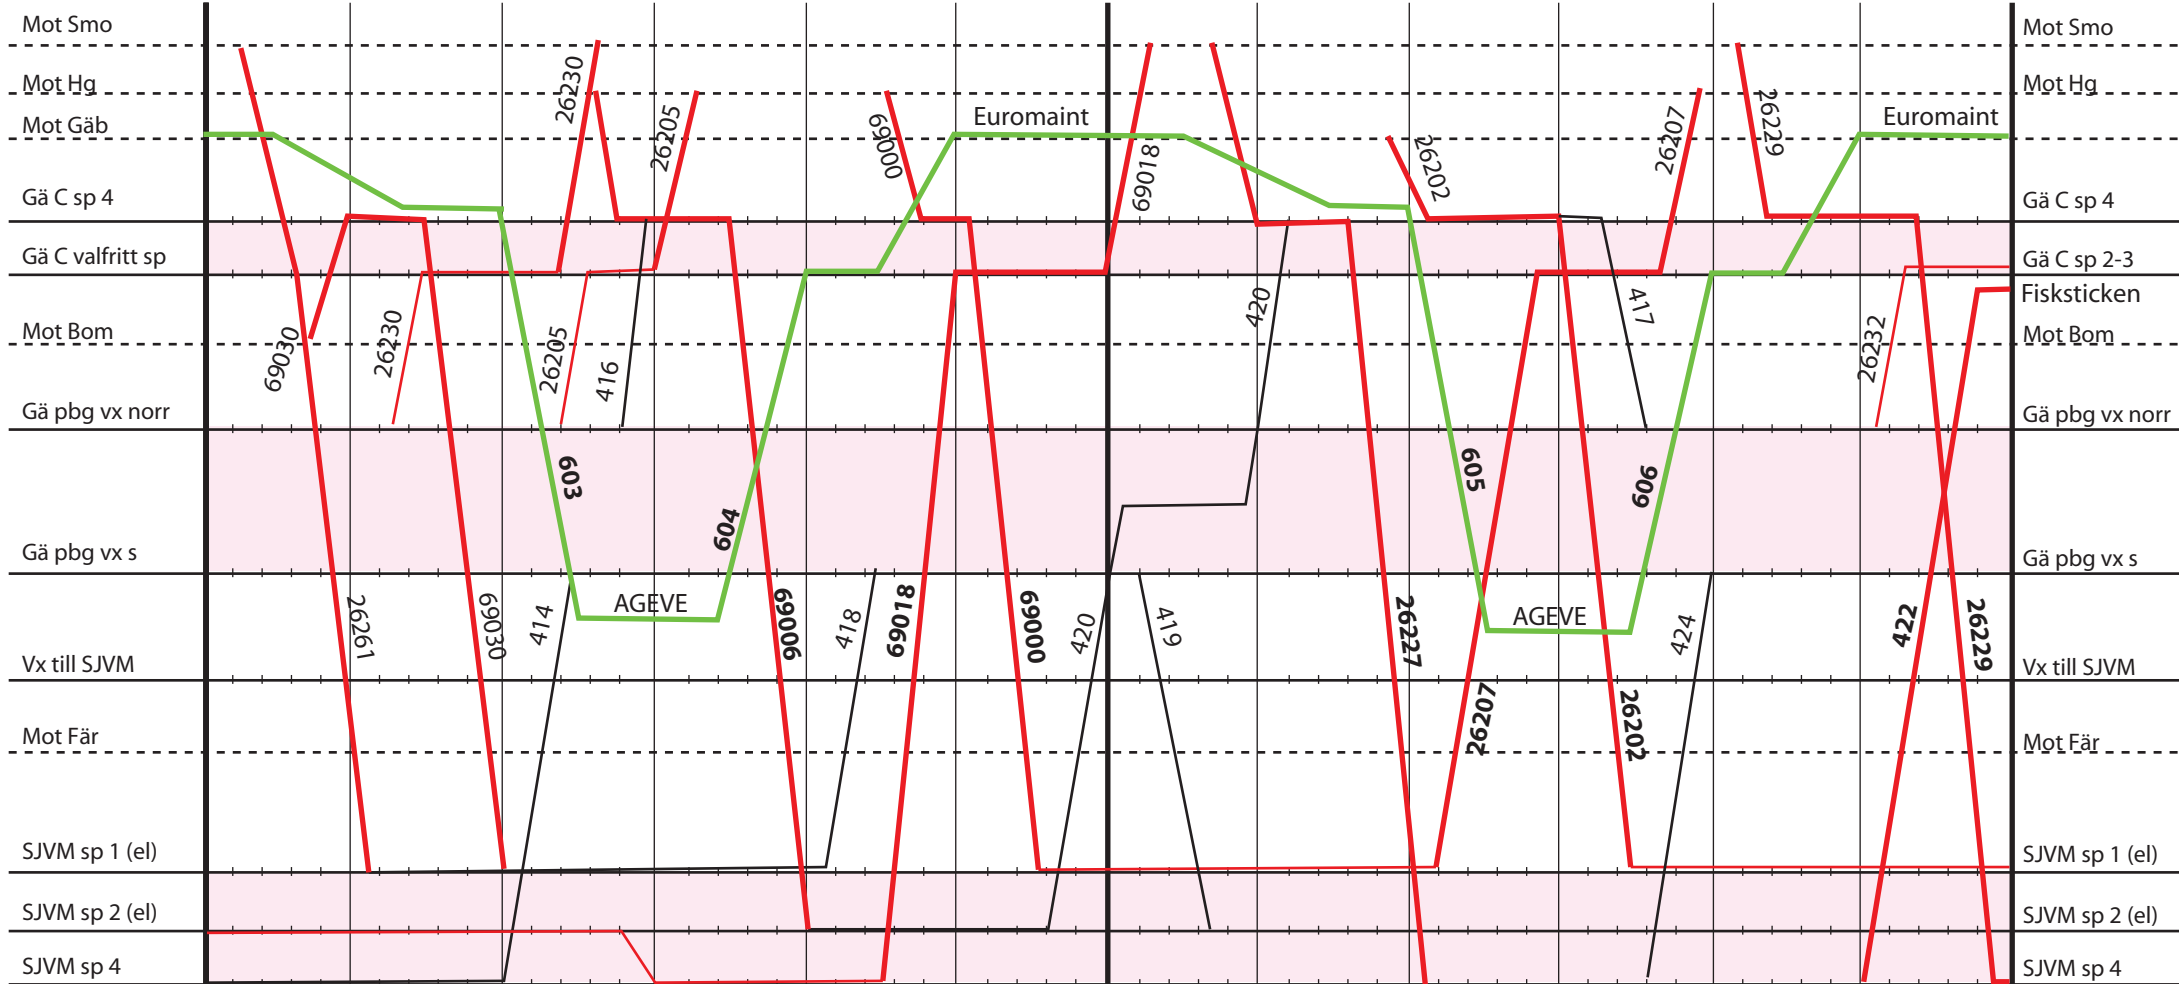

Lördag 9 september

10

11

12

Spår användning

Gä C: spår 4 för alla tåg som går söderut till SJVM (av biljettförsäljningsskäl).
 Pendel mellan fisksticken-AGEVE går via Gä S hela vägen och berör ej denna graf.
 SJVM sp 1 = Vid Hennan stnhus. Plf och ktl. Längd ca 250 m
 SJVM sp 2 = ktl men ej plf. Endast för avstigande (pallar) i ankommande rst, samt rundgångar mm.L ca 200 m.
 SJVM sp 4 = Vid Plate hp. Plf. Ej ktl. Även slaggplats för ånglok. Längd ca 200 m.

Ledtider

Uppehåll Gä C = Ca 10 min i båda riktningar
 Gä C - SJVM 5 min.
 SJVM-Gä pbg s vx = 3 min
 Vändning SJVM = minst 15 min.