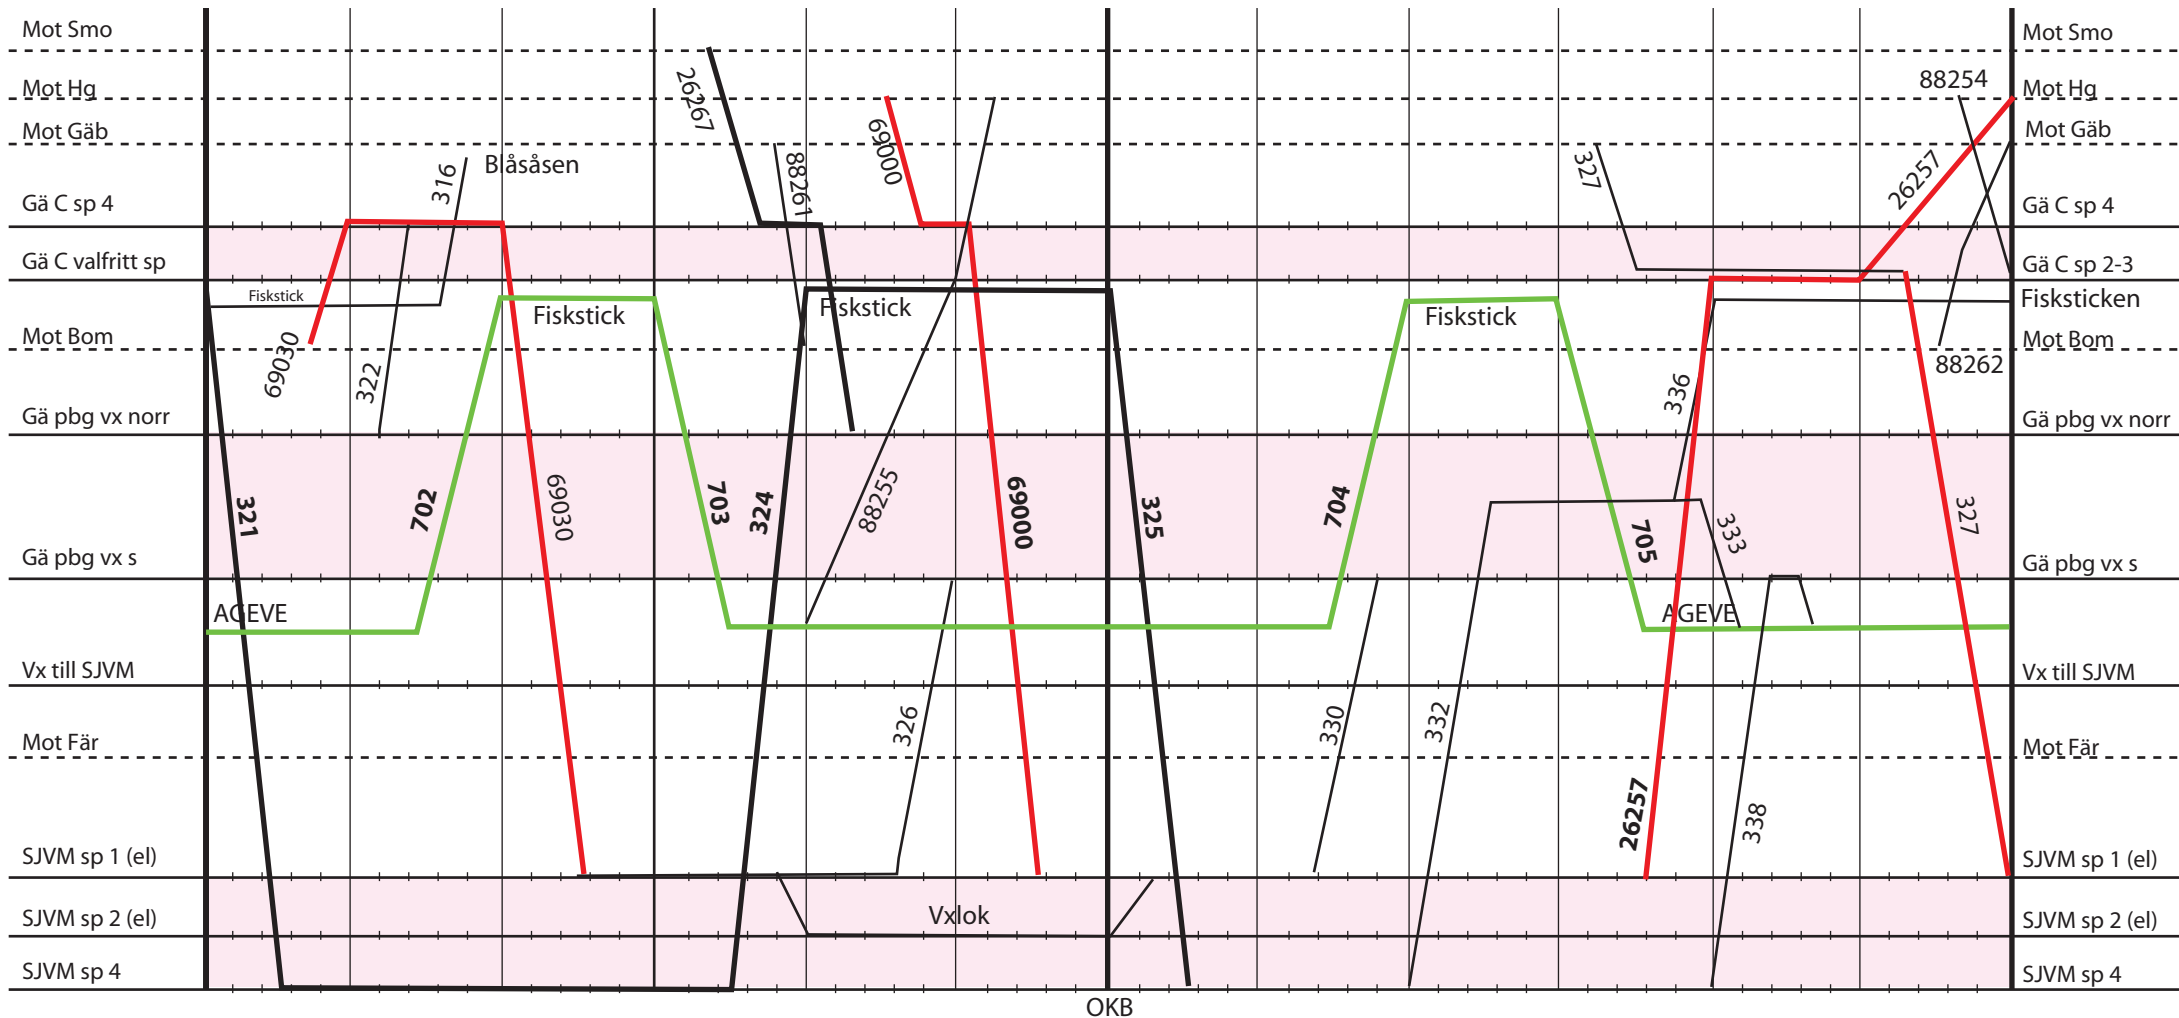

# Fredag 8 september

10

11

12

## Spår användning

Gä C: spår 4 för alla tåg som går söderut till SJVM (av biljettförsäljningsskäl).  
 Pendel mellan fisksticken-AGEVE går via Gä S hela vägen och berör ej denna graf.  
 SJVM sp 1 = Vid Hennan stnhus. Plf och ktl. Längd ca 250 m  
 SJVM sp 2 = ktl men ej plf. Endast för avstigande (pallar) i ankommande rst, samt rundgångar mm.L ca 200 m.  
 SJVM sp 4 = Vid Plate hp. Plf. Ej ktl. Även slaggplats för ånglok. Längd ca 200 m.

## Ledtider

Uppehåll Gä C = Ca 10 min i båda riktningar  
 Gä C - SJVM 5 min.  
 SJVM-Gä pbg s vx = 3 min  
 Vändning SJVM = minst 15 min.