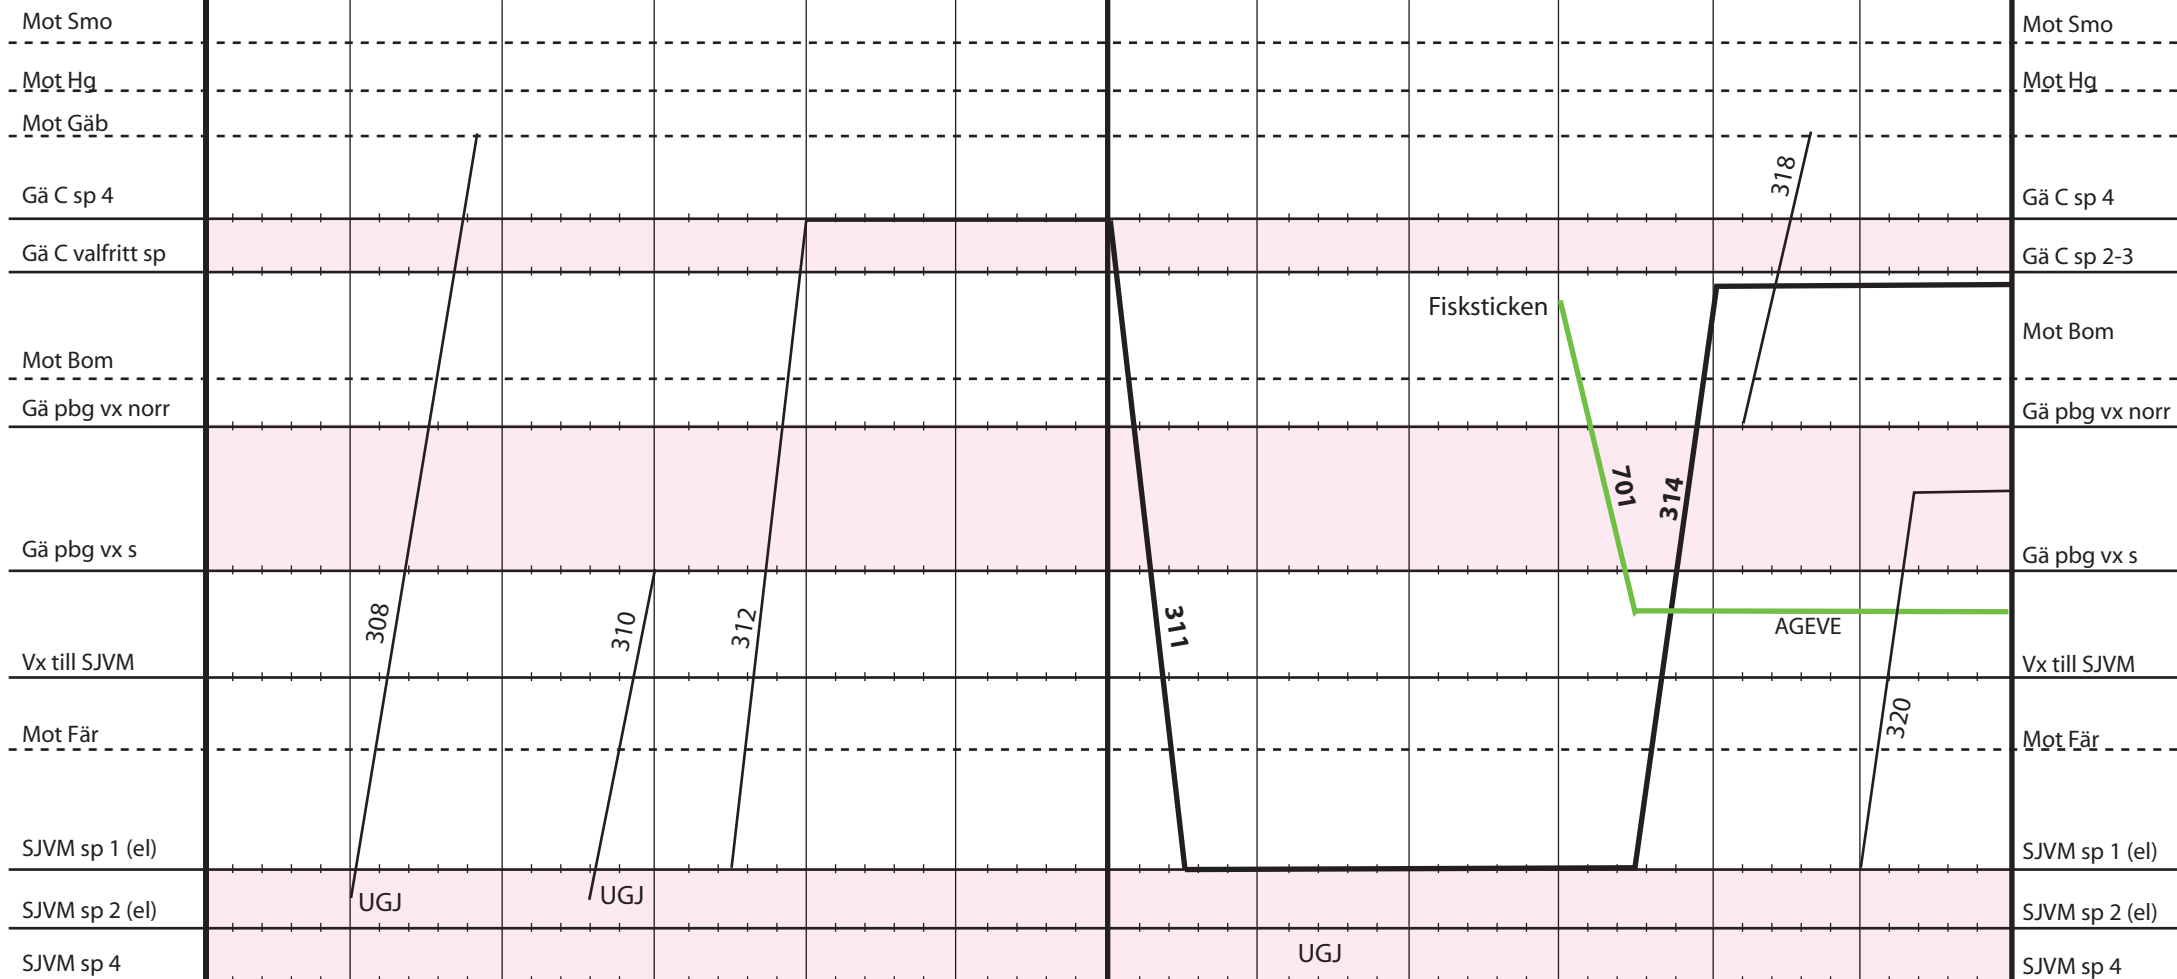

10

20

30

40

50

10

Spår användning

Gä C: spår 4 för alla tåg som går söderut till SJVM (av biljettförsäljningsskäl).
 Pendel mellan fisksticken-AGEVE går via Gä S hela vägen och berör ej denna graf.
 SJVM sp 1 = Vid Hennan stnhus. Plf och ktl. Längd ca 250 m
 SJVM sp 2 = ktl men ej plf. Endast för avstigande (pallar) i ankommande rst, samt rundgångar mm.L ca 200 m.
 SJVM sp 4 = Vid Plate hp. Plf. Ej ktl. Även slaggplats för ånglok. Längd ca 200 m.

Ledtider

Uppehåll Gä C = Ca 10 min i båda riktningar
 Gä C - SJVM 5 min.
 SJVM-Gä pbg s vx = 3 min
 Vändning SJVM = minst 15 min.