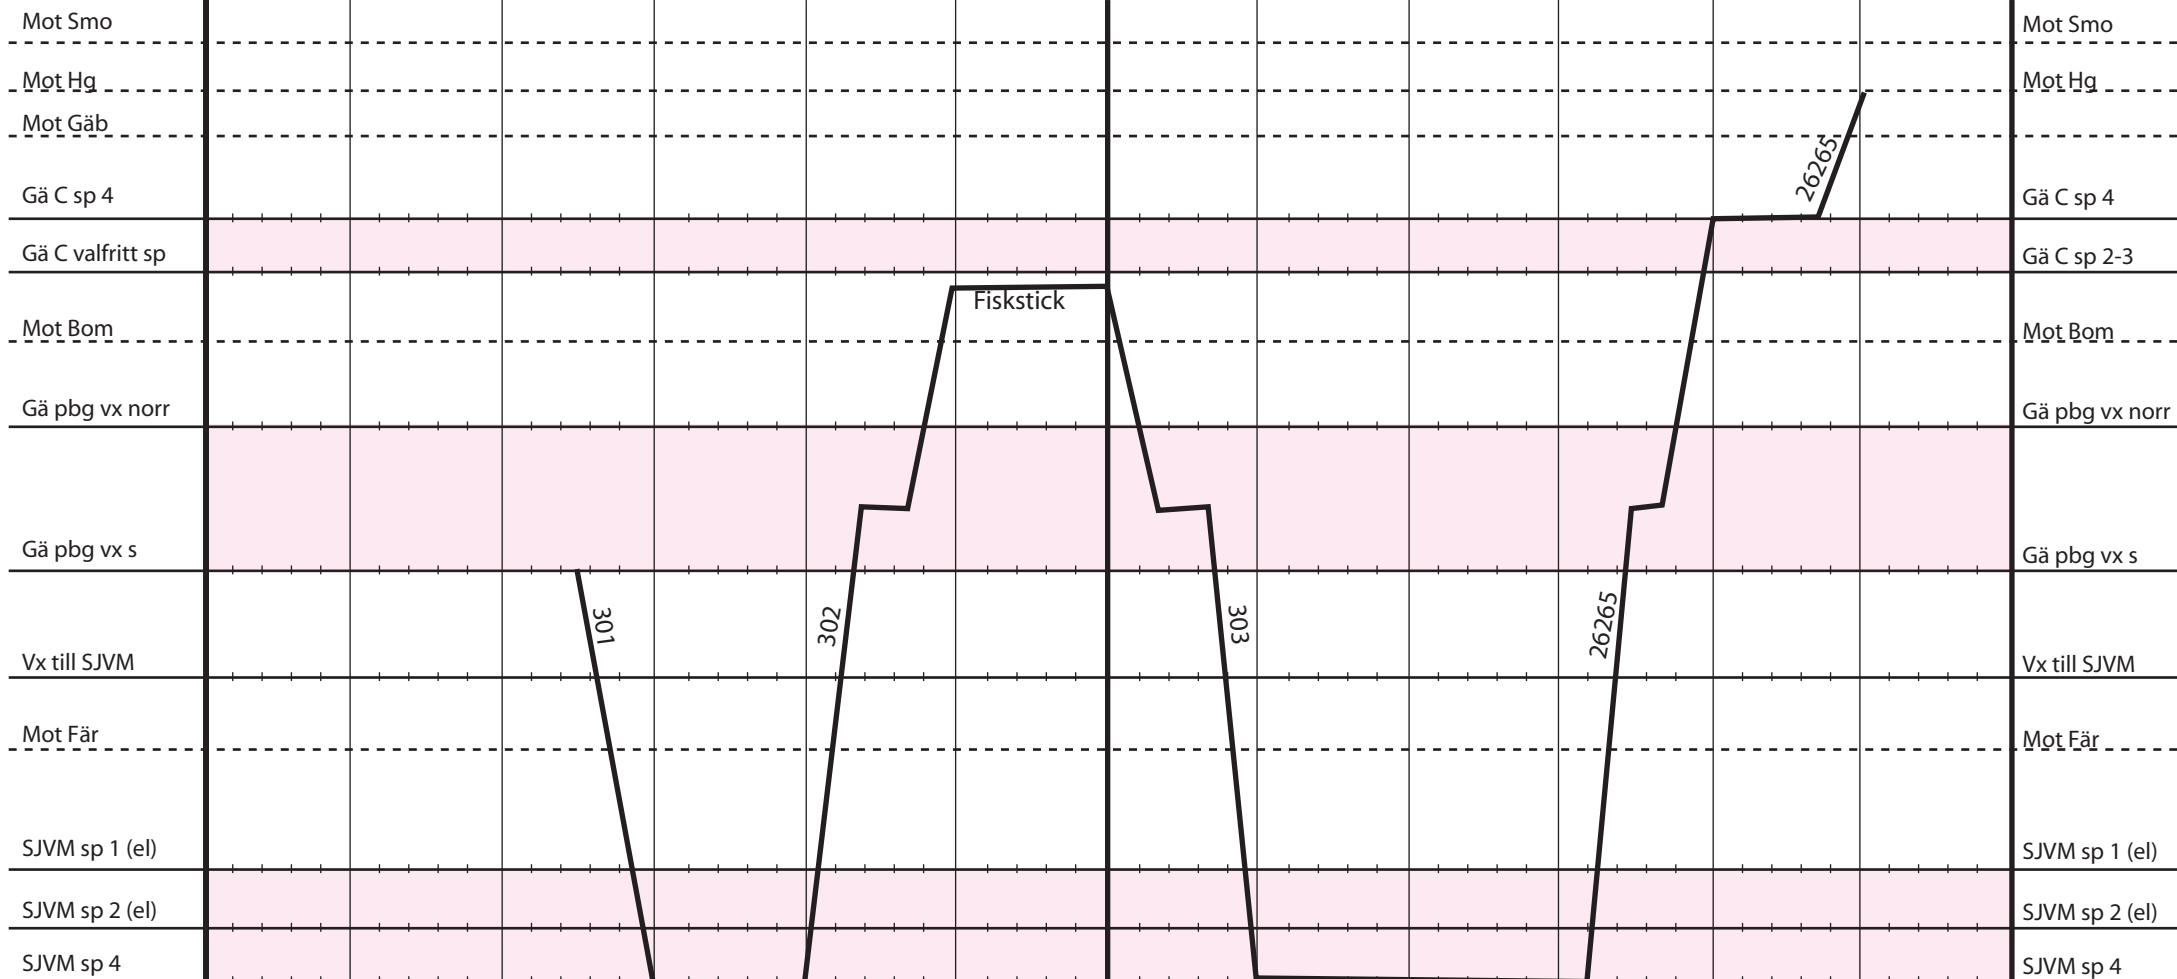

10

20

30

40

50

08

## Spår användning

Gä C: spår 4 för alla tåg som går söderut till SJVM (av biljettförsäljningsskäl).  
 Pendel mellan fisksticken-AGEVE går via Gä S hela vägen och berör ej denna graf.  
 SJVM sp 1 = Vid Hennan stnhus. Plf och ktl. Längd ca 250 m  
 SJVM sp 2 = ktl men ej plf. Endast för avstigande (pallar) i ankommande rst, samt rundgångar mm.L ca 200 m.  
 SJVM sp 4 = Vid Plate hp. Plf. Ej ktl. Även slaggplats för ånglok. Längd ca 200 m.

## Ledtider

Uppehåll Gä C = Ca 10 min i båda riktningar  
 Gä C - SJVM 5 min.  
 SJVM-Gä pbg s vx = 3 min  
 Vändning SJVM = minst 15 min.